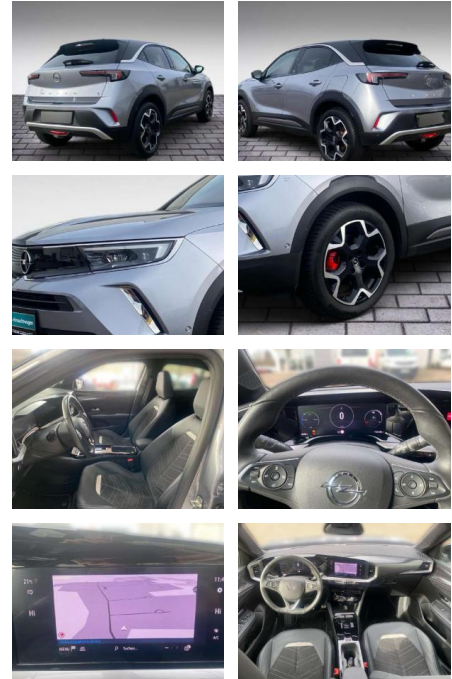

Ihr Ansprechpartner

Herr Benjamin Loeff
E-Mail: benjamin.loeff@krausecars.de
Telefon: 0355 58130

Autohaus Krause u. Sohn
Sachsendorfer Str. 3 - 03051 Cottbus - Tel.: 0355 / 58130

Opel Mokka-e e Ultimate

JB03-W032579Angebotsnr.:

Erstzulassung:	Kilometer:	Farbe:	Leistung:	Kraftstoffart:
01.05.2021	20.500	Grau	100 kW / 136 PS	Benzin

PREIS
27.700 €

FINANZIERUNGSBEISPIEL

Laufzeit: 72 Monate Anzahlung: 25 %
Basis-Finanzierung:* Mtl. Rate:
Zielraten-Finanzierung:** **235 €**