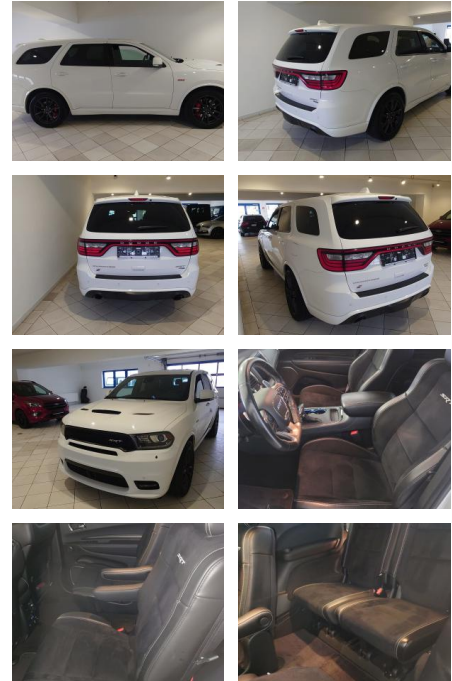

Ihr Ansprechpartner

Herr Benjamin Loeff
E-Mail: benjamin.loeff@krausecars.de
Telefon: 0355 58130

Autohaus Krause u. Sohn
Sachsendorfer Str. 3 - 03051 Cottbus - Tel.: 0355 / 58130

Dodge Durango 6.4 V8 SRT Launch Schiebedach

AH44-ATS 6749 **Angebotsnr.:**

Erstzulassung:	Kilometer:	Farbe:	Leistung:	Kraftstoffart:
28.01.2021	48.579	Weiß	354 kW / 481 PS	Benzin

PREIS
64.900 €

FINANZIERUNGSBEISPIEL
Laufzeit: 72 Monate Anzahlung: 25 %
Basis-Finanzierung:* Mtl. Rate:
Zielraten-Finanzierung:** **550 €**