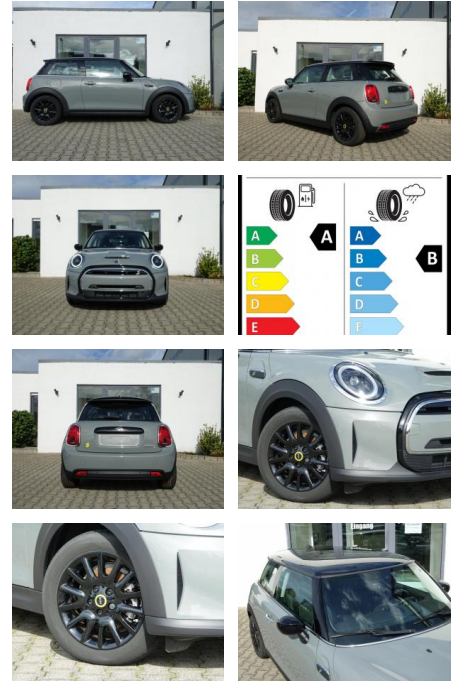

Ihr Ansprechpartner

Herr Benjamin Loeff
E-Mail: benjamin.loeff@krausecars.de
Telefon: 0355 58130

Autohaus Krause u. Sohn
Sachsendorfer Str. 3 - 03051 Cottbus - Tel.: 0355 / 58130

MINI Cooper SE Premium- + Lichtpaket

KA08-MINI-201A0gebotsnr.:

Erstzulassung:	Kilometer:	Farbe:	Leistung:	Kraftstoffart:
01.08.2022	5.979		135 kW / 184 PS	Elektro

PREIS	FINANZIERUNGSBEISPIEL	
22.310 €	Laufzeit: 72 Monate	Anzahlung: 25 %
	Basis-Finanzierung:**	Mtl. Rate:
	Zielraten-Finanzierung:**	1.189 €

- (Manche E-Mail-Programme legen unsere Antwortmail dort ab.)
- Eine sehr ausführliche Ausstattungsbeschreibung sowie eine große Bildershow finden Sie auf unserer Homepage unter auto-kueck.de
- Hier ein Auszug der wichtigsten Ausstattungsmerkmale:
- 16Zoll Leichtmetallräder Victory Spoke anthrazit
- LED-Scheinwerfer
- Regensensor und automatische Fahrlichtsteuerung
- 2-Zonen-Klimaautomatik
- Fußmatten in Velours
- Innenspiegel automatisch abblendend
- Interieuroberfläche Piano Black
- Sport-Lederlenkrad mit Multifunktion
- Moonwalk Grey Metallic
- Akustischer Fußgängerschutz
- Geschwindigkeitsregelung mit