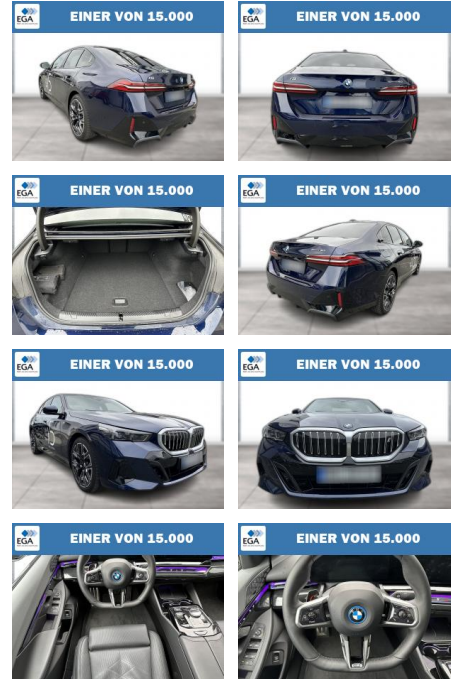

Ihr Ansprechpartner

Herr Mathias Markusch
E-Mail: mathias.markusch@krausecars.de
Telefon: 0355 58130

Autohaus Krause u. Sohn
Sachsendorfer Str. 3 - 03051 Cottbus - Tel.: 0355 / 58130

BMW i5 eDrive40 M Sport AHK Panorama HeadUp

WG08-248917 Angebotsnr.:

Erstzulassung:	Kilometer:	Farbe:	Leistung:	Kraftstoffart:
01.10.2023	17.553	Blau	250 kW / 340 PS	Elektro

PREIS	FINANZIERUNGSBEISPIEL	
75.760 €	Laufzeit: 72 Monate	Anzahlung: 25 %
	Basis-Finanzierung:**	Mtl. Rate:
	Zielraten-Finanzierung:**	1642 €