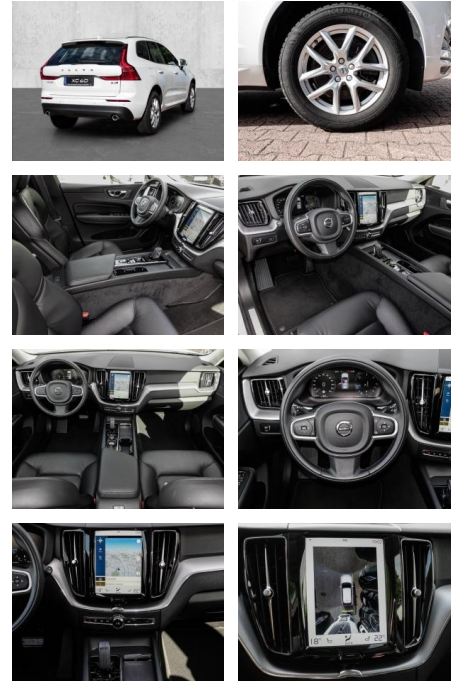

Ihr Ansprechpartner

Herr Benjamin Loeff

E-Mail: benjamin.loeff@krausecars.de

Telefon: 0355 58130

Autohaus Krause u. Sohn
Sachsendorfer Str. 3 - 03051 Cottbus - Tel.: 0355 / 58130

Volvo XC60 Momentum Pro AWD B4 Diesel EU6d

MA05-wu2177-Angebotsnr.:

Erstzulassung:	Kilometer:	Farbe:	Leistung:	Kraftstoffart:
01.11.2020	28.196	Weiß	145 kW / 197 PS	Diesel

PREIS
40.730 €

FINANZIERUNGSBEISPIEL

Laufzeit: 72 Monate	Anzahlung: 25 %
Basis-Finanzierung:**	Mtl. Rate:
Zielraten-Finanzierung:**	345 €

* Basisfinanzierung: Anzahlung: 10.183 Euro, Laufzeit: 72 Monate, Nettodarlehen: 30.548 Euro, Gesamtbetrag: 48.053 Euro, Zinssätze: 7.71% Sollz. (gebunden), 7.99% eff.

** Zielratenfinanzierung: Anzahlung: 10.183 Euro, Laufzeit: 72 Monate, Nettodarlehen: 30.548 Euro, Zielrate: 20.365 Euro, Gesamtbetrag: 50.900 Euro, Zinssätze: 7.71% Sollz. (gebunden), 7.99% eff.,

Vermittlung für: Santander Consumer Bank
Repräsentatives Beispiel gem. § 17 Abs. 4 PAngV. Diese Finanzierungsangebote sind Beispiele. Gerne ermitteln wir für Sie Ihr individuelles Angebot.

Ausstattung

Sicherheit

- PDC Park Distance Control hinten
- Anti-Blockiersystem ABS
- Antischlupfregelung ASC+T
- elektronische Stabilitätskontrolle (ESP / DSP)
- Servolenkung
- Regensensor
- Wegfahrsperr
- Kindersitzbefestigung
- Allrad
- PDC Park Distance Control vorne
- **ABS**
- Airbag
- Beifahrer-Airbag
- Wegfahrsperr
- Seitenairbags
- ESP
- Reifendruckkontrolle
- Traktionskontrolle
- Kopfairbag

- Knieairbag
- Kindersitzbefestigung
- Anhängerstabilisierung
- Pannenkitt
- **Entertainment: Navigationssystem**
- Soundsystem
- Radio
- Telefonvorbereitung
- AUX-In
- USB-Anschluss
- MP3
- Bluetooth
- Freisprecheinrichtung
- Apple CarPlay
- Android Auto
- Sprachsteuerung
- DAB
- Induktionsladen für Smartphones
- Musikstreaming
- •

Multimedia

- Radio
- el. Sitzverstellung
- Navigation mit Bildschirm
- MP3 Anschluss
- Bluetooth

Komfort

- Zentralverriegelung
- Bordcomputer
- **Servolenkung**
- Zentralverriegelung
- Elektrischer Fensterheber
- Lederausstattung
- Sitzheizung
- Elektrische Aussenspiegel
- Teilbare Rucksitzlehne
- Tempomat
- Standheizung
- Multifunktionslenkrad
- Keyless Go Startfunktion

STÄNDIG ÜBER 15.000 FAHRZEUGE IM BESTAND!