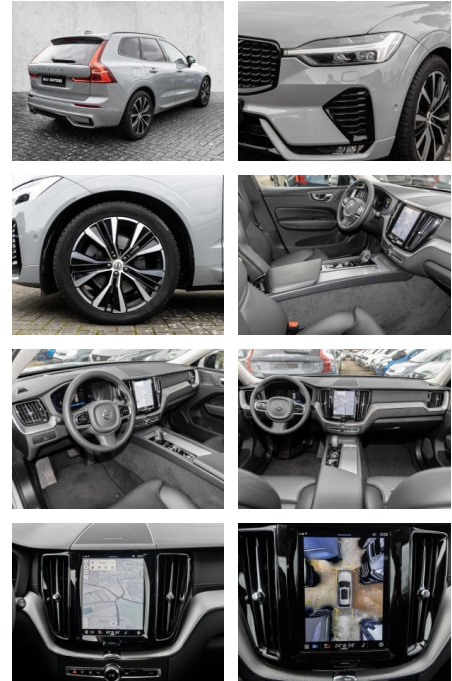

## Volvo XC60 Ultimate Dark 2WD B4 Diesel EU6d

MA05-2233-24 Angebotsnr.:

Erstzulassung:	Kilometer:	Farbe:	Leistung:	Kraftstoffart:
01.08.2023	26.160	Grau	145 kW / 197 PS	Diesel

**PREIS**  
**52.590 €**

### Multimedia

- Radio
- el. Sitzverstellung
- Head UP Display