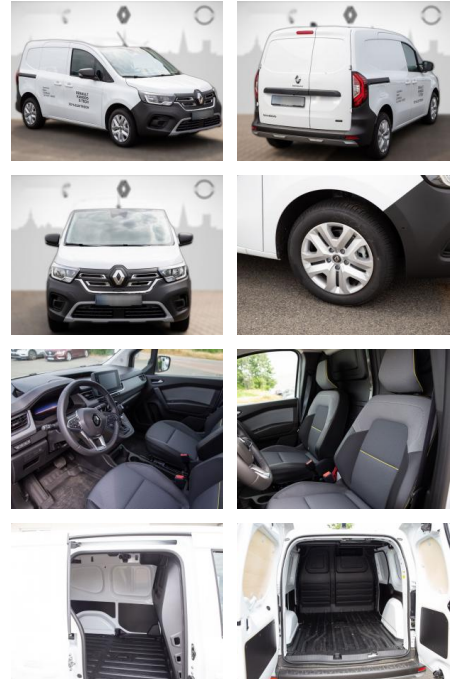

Ihr Ansprechpartner

Herr Benjamin Loeff
E-Mail: benjamin.loeff@krausecars.de
Telefon: 0355 58130

Autohaus Krause u. Sohn
Sachsendorfer Str. 3 - 03051 Cottbus - Tel.: 0355 / 58130

Renault Kangoo Rapid Advance E-TECH Easy-Link

RS04-9114773Angebotsnr.:

Erstzulassung:	Kilometer:	Farbe:	Leistung:	Kraftstoffart:	Reichweite elektr. (WLTP)
25.12.2022	8.000	Diverse	90 kW / 122 PS	Elektro	0 km

PREIS
39.990 €

FINANZIERUNGSBEISPIEL

Laufzeit: 72 Monate   Anzahlung: 25 %
Basis-Finanzierung:*   Mtl. Rate:
Zielraten-Finanzierung:** **339 €**

* Basisfinanzierung: Anzahlung: 9.998 Euro, Laufzeit: 72 Monate, Nettodarlehen: 29.993 Euro, Gesamtbetrag: 47.180 Euro, Zinssätze: 7.71% Sollz. (gebunden), 7.99% eff.
** Zielratenfinanzierung: Anzahlung: 9.998 Euro, Laufzeit: 72 Monate, Nettodarlehen: 29.993 Euro, Zielrate: 19.995 Euro, Gesamtbetrag: 49.976 Euro, Zinssätze: 7.71% Sollz. (gebunden), 7.99% eff..

Vermittlung für: Santander Consumer Bank
Repräsentatives Beispiel gem. § 17 Abs. 4 PAngV. Diese Finanzierungsangebote sind Beispiele. Gerne ermitteln wir für Sie Ihr individuelles Angebot.

Ausstattung

Sicherheit

- Notrufsystem

Multimedia

- USB

Komfort

- Berganfahrassistent
- Lordosenstütze

Weiteres

- **Ausstattungs pakete:**
- **Audiosystem Radio Connect (Bluetooth-/USB-Schnittstelle**
- **R&GO): USB-Anschluss**
- **Außenspiegel elektr. verstell- und heizbar: Außenspiegel elektr. anklappbar**
- **Geschwindigkeits-Regelanlage (Tempomat): Geschwindigkeits-Begrenzeranlage**
- **Weitere Ausstattungen:**

- ***Getriebe**
- Automatik
- ***Assistenten**
- Regensensor
- Lichtsensor
- Berganfahrassistent
- ***Komfort**
- Klimaautomatik
- Zentralverriegelung
- Elektrischer Fensterheber
- Elektrische Aussenspiegel
- Tempomat
- Lenksaeule einstellbar
- Lordosenstütze
- Umklappbarer Beifahrersitz
- Geschwindigkeitsbegrenzungsanlage
- ***Sicht**
- LED-Tagfahrlicht
- Aussenspiegel beheizbar
- Rückfahrkamera
- ***Sicherheit**

- ABS
- Airbag
- Beifahrer-Airbag
- ESP
- Traktionskontrolle
- Kindersitzbefestigung
- Notrufsystem
- Pannenkitt
- Isofix Beifahrersitz
- ***Entertainment**
- Radio
- USB-Anschluss
- Bluetooth
- Musikstreaming
- ***Umwelt**
- Grüne Umweltplakette
- ***Qualität**
- Garantie
- Scheckheftgepflegt
- HUAU neu
- Nichtraucherfahrzeug

STÄNDIG ÜBER 15.000 FAHRZEUGE IM BESTAND!