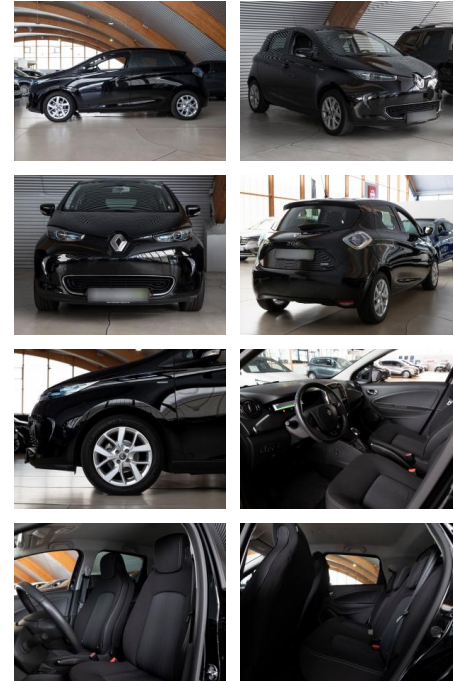

## Renault ZOE R110 (ohne Batterie) 41 kwh Life

RS04-15588 **Angebotsnr.:**

Erstzulassung:	Kilometer:	Farbe:	Leistung:	Kraftstoffart:
25.06.2019	46.436	Diverse	80 kW / 109 PS	Elektro

**PREIS**  
**13.910 €**