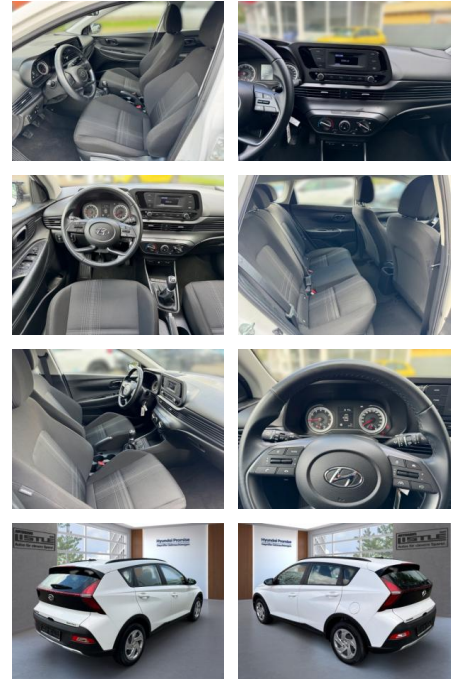

Ihr Ansprechpartner

Herr Benjamin Loeff
E-Mail: benjamin.loeff@krausecars.de
Telefon: 0355 58130

Autohaus Krause u. Sohn
Sachsendorfer Str. 3 - 03051 Cottbus - Tel.: 0355 / 58130

Hyundai Bayon 1.2 MPI 85HP Klimaanlage Radio

AL33-84871 **Angebotsnr.:**

Erstzulassung:	Kilometer:	Farbe:	Leistung:	Kraftstoffart:
01.05.2023	7.900		62 kW / 84 PS	Benzin

PREIS
18.250 €

FINANZIERUNGSBEISPIEL
Laufzeit: 72 Monate   Anzahlung: 25 %
Basis-Finanzierung:*   Mtl. Rate:
Zielraten-Finanzierung:**   **155 €**

* Basisfinanzierung: Anzahlung: 4.563 Euro, Laufzeit: 72 Monate, Nettodarlehen: 13.688 Euro, Gesamtbetrag: 21.531 Euro, Zinssätze: 7.71% Sollz. (gebunden), 7.99% eff.
** Zielratenfinanzierung: Anzahlung: 4.563 Euro, Laufzeit: 72 Monate, Nettodarlehen: 13.688 Euro, Zielrate: 9.125 Euro, Gesamtbetrag: 22.807 Euro, Zinssätze: 7.71% Sollz. (gebunden), 7.99% eff.,

Vermittlung für: Santander Consumer Bank
Repräsentatives Beispiel gem. § 17 Abs. 4 PAngV. Diese Finanzierungsangebote sind Beispiele. Gerne ermitteln wir für Sie Ihr individuelles Angebot.

Ausstattung

Sicherheit

- Anti-Blockiersystem ABS
- Antischlupfregelung ASC+T
- elektronische Stabilitätskontrolle (ESP / DSP)
- Servolenkung
- Wegfahrsperrung
- Kindersitzbefestigung

Multimedia

- Radio
- MP3 Anschluss
- Bluetooth

Komfort

- Zentralverriegelung
- Bordcomputer

Interieur

- Multifunktionslenkrad
- el. Fensterheber

Umwelt

- Partikelfilter

Weiteres

- Lichtsensor
- elektrische Aussenspiegel
- Start Stop Automatik
- Getriebe
- Schaltgetriebe
- Technik
- Bordcomputer
- Partikelfilter
- Start-Stop-Automatik
- Assistenten
- Müdigkeitserkennung
- Fernlichtassistent
- Lichtsensor
- Notbremsassistent
- Berganfahrassistent
- Spurhalteassistent
- Abstands-/Kollisionswarner

- Komfort
- Klimaanlage
- Servolenkung
- Zentralverriegelung
- Elektrischer Fensterheber
- Elektrische Aussenspiegel
- Teilbare Ruedsitzlehne
- Tempomat
- Multifunktionslenkrad
- Innenraumfilter
- Lenksaeule einstellbar
- Geschwindigkeitsbegrenzungsanlage
- Funkfernbedienung
- Sicht
- Tagfahrlicht
- Colorverglasung
- Sicherheit
- ABS
- Airbag
- Beifahrer-Airbag
- Wegfahrsperrung

STÄNDIG ÜBER 15.000 FAHRZEUGE IM BESTAND!