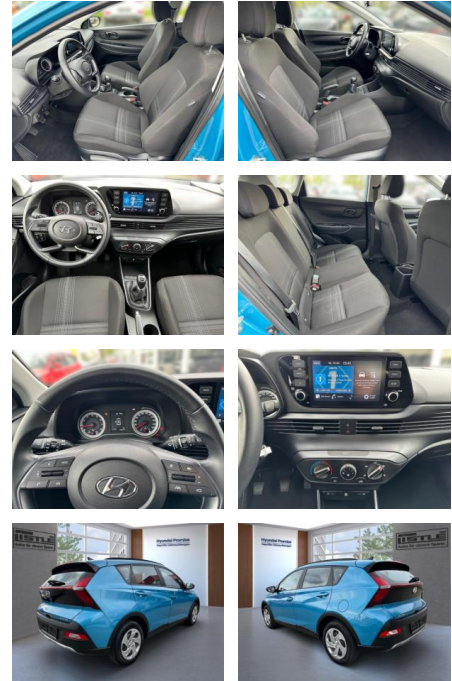

## Hyundai Bayon 1.2 MPI 85HP Klima PDC Kamera

AL33-65417 **Angebotsnr.:**

Erstzulassung:	Kilometer:	Farbe:	Leistung:	Kraftstoffart:
01.03.2023	28.700		62 kW / 84 PS	Benzin

**PREIS**  
**19.310 €**