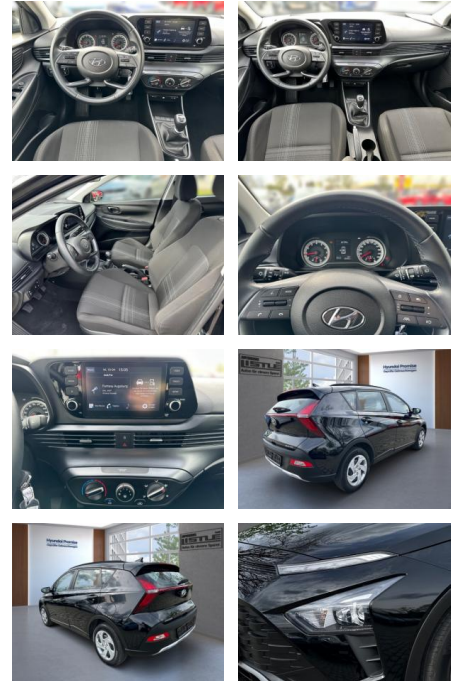

Ihr Ansprechpartner

Herr Mathias Markusch
E-Mail: mathias.markusch@krausecars.de
Telefon: 0355 58130

Autohaus Krause u. Sohn
Sachsendorfer Str. 3 - 03051 Cottbus - Tel.: 0355 / 58130

Hyundai Bayon 1.2 MPI 85HP Klima PDC Kamera

AL33-65166K **Angebotsnr.:**

Erstzulassung:	Kilometer:	Farbe:	Leistung:	Kraftstoffart:
01.03.2023	25.400		62 kW / 84 PS	Benzin

PREIS
19.310 €

FINANZIERUNGSBEISPIEL
Laufzeit: 72 Monate Anzahlung: 25 %
Basis-Finanzierung:* Mtl. Rate:
Zielraten-Finanzierung:** **164 €**