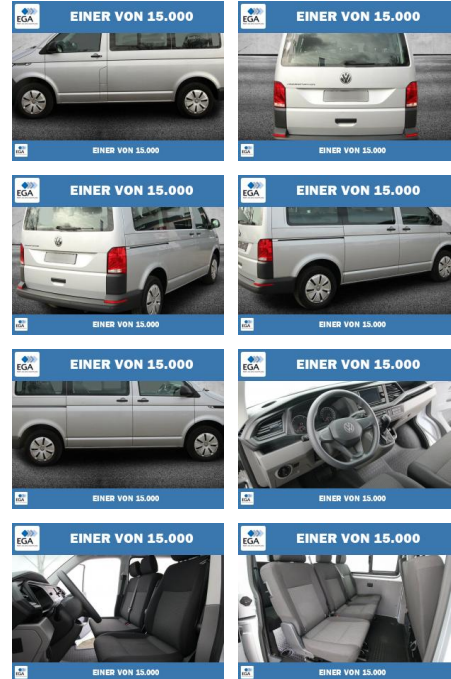

Volkswagen T6.1 Kombi 2.0 TDI 7-DSG 9-SITZER

PW01-20048-103 Angebotsnr.:

Erstzulassung:	Kilometer:	Farbe:	Leistung:	Kraftstoffart:
01.06.2021	73.078	Silber	110 kW / 150 PS	Diesel

PREIS	FINANZIERUNGSBEISPIEL	
40.100 €	Laufzeit: 72 Monate	Anzahlung: 25 %
	Basis-Finanzierung:**	Mtl. Rate: 340 €
	Zielraten-Finanzierung:**	Mtl. Rate: 340 €