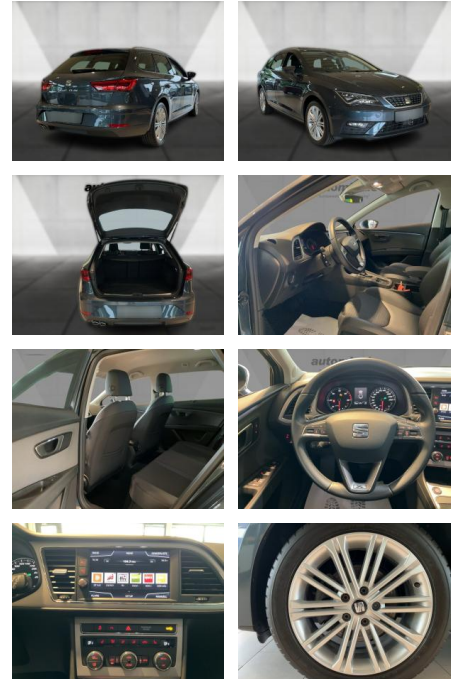

Ihr Ansprechpartner

Herr Benjamin Loeff
E-Mail: benjamin.loeff@krausecars.de
Telefon: 0355 58130

Autohaus Krause u. Sohn
Sachsendorfer Str. 3 - 03051 Cottbus - Tel.: 0355 / 58130

Seat Leon Xcellence AHK Navi ACC SHZ PDC

WA00-30063 **Angebotsnr.:**

Erstzulassung:	Kilometer:	Farbe:	Leistung:	Kraftstoffart:
01.01.2020	37.400	Diverse	110 kW / 150 PS	Diesel

PREIS
22.320 €

FINANZIERUNGSBEISPIEL
Laufzeit: 72 Monate   Anzahlung: 25 %
Basis-Finanzierung:*   Mtl. Rate:
Zielraten-Finanzierung:** **1.89 €**

* Basisfinanzierung: Anzahlung: 5.580 Euro, Laufzeit: 72 Monate, Nettodarlehen: 16.740 Euro, Gesamtbetrag: 26.333 Euro, Zinssätze: 7.71% Sollz. (gebunden), 7.99% eff.
** Zielratenfinanzierung: Anzahlung: 5.580 Euro, Laufzeit: 72 Monate, Nettodarlehen: 16.740 Euro, Zielrate: 11.160 Euro, Gesamtbetrag: 27.893 Euro, Zinssätze: 7.71% Sollz. (gebunden), 7.99% eff.,

Vermittlung für: Santander Consumer Bank
Repräsentatives Beispiel gem. § 17 Abs. 4 PAngV. Diese Finanzierungsangebote sind Beispiele. Gerne ermitteln wir für Sie Ihr individuelles Angebot.

Ausstattung

Sicherheit

- PDC Park Distance Control hinten
- Anti-Blockiersystem ABS
- Antischlupfregelung ASC+T
- elektronische Stabilitätskontrolle (ESP / DSP)
- Servolenkung
- Regensensor
- Wegfahrsperre
- Kindersitzbefestigung
- PDC Park Distance Control vorne

Multimedia

- Radio
- CD Radio
- Navigation mit Bildschirm
- MP3 Anschluss
- Bluetooth

Komfort

- Zentralverriegelung

- Bordcomputer

Interieur

- Multifunktionslenkrad
- Sportsitze
- el. Fensterheber
- Sitzheizung

Exterieur

- Leichtmetallfelgen
- metallic
- Nebelscheinwerfer
- Dachreling

Umwelt

- Partikelfilter

Weiteres

- Diesel
- Lichtsensor
- elektrische Aussenspiegel

- Start Stop Automatik
- Nichtraucher

STÄNDIG ÜBER 15.000 FAHRZEUGE IM BESTAND!