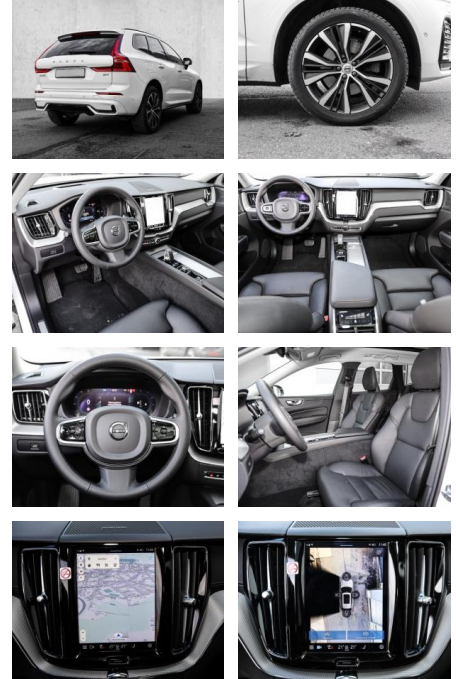

Ihr Ansprechpartner

Herr Benjamin Loeff
E-Mail: benjamin.loeff@krausecars.de
Telefon: 0355 58130

Autohaus Krause u. Sohn
Sachsendorfer Str. 3 - 03051 Cottbus - Tel.: 0355 / 58130

Volvo XC60 Ultimate Dark 2WD B4 Diesel EU6d

MA05-2294-24 Angebotsnr.:

Erstzulassung:	Kilometer:	Farbe:	Leistung:	Kraftstoffart:
01.09.2023	26.162	Weiß	145 kW / 197 PS	Diesel

PREIS	FINANZIERUNGSBEISPIEL	
52.590 €	Laufzeit: 72 Monate	Anzahlung: 25 %
	Basis-Finanzierung:**	Mtl. Rate: 445 €
	Zielraten-Finanzierung:**	Mtl. Rate:

* Basisfinanzierung: Anzahlung: 13.148 Euro, Laufzeit: 72 Monate, Nettodarlehen: 39.443 Euro, Gesamtbetrag: 62.045 Euro, Zinssätze: 7.71% Sollz. (gebunden), 7.99% eff.
** Zielratenfinanzierung: Anzahlung: 13.148 Euro, Laufzeit: 72 Monate, Nettodarlehen: 39.443 Euro, Zielrate: 26.295 Euro, Gesamtbetrag: 65.722 Euro, Zinssätze: 7.71% Sollz. (gebunden), 7.99% eff.,
Vermittlung für: Santander Consumer Bank
Repräsentatives Beispiel gem. § 17 Abs. 4 PAngV. Diese Finanzierungsangebote sind Beispiele. Gerne ermitteln wir für Sie Ihr individuelles Angebot.

Ausstattung

Sicherheit

- PDC Park Distance Control hinten
- Anti-Blockiersystem ABS
- Antischlupfregelung ASC+T
- elektronische Stabilitätskontrolle (ESP / DSP)
- Servolenkung
- Regensensor
- Wegfahrsperrung
- Kindersitzbefestigung
- PDC Park Distance Control vorne
- **ABS**
- Airbag
- Beifahrer-Airbag
- Wegfahrsperrung
- Seitenairbags
- ESP
- Reifendruckkontrolle
- Traktionskontrolle
- Kopfairbag
- Knieairbag

- Kindersitzbefestigung
- Anhängerstabilisierung
- Pannennkit
- **Entertainment: Soundsystem**
- Radio
- USB-Anschluss
- Harman-Kardon
- Apple CarPlay
- Android Auto
- DAB
- Induktionsladen für Smartphones

Multimedia

- Radio
- el. Sitzverstellung
- Head UP Display

Komfort

- Zentralverriegelung
- Bordcomputer

Servolenkung

- Zentralverriegelung
- Elektrischer Fensterheber
- Lederausstattung
- Sitzheizung
- Elektrische Aussenspiegel
- Teilbare Ruedesitzlehne
- Tempomat
- Multifunktionslenkrad
- Keyless Go Startfunktion
- Elektrische Sitze
- Innenspiegel autom. abblendbar
- Mittelarmlehne
- Innenraumfilter
- Lenksaeule einstellbar
- ParkDistanceControl vorne und hinten
- Elektrische Heckklappe
- Keyless Entry
- Memory Sitze
- Ambientebeleuchtung
- Lordosenstütze

STÄNDIG ÜBER 15.000 FAHRZEUGE IM BESTAND!