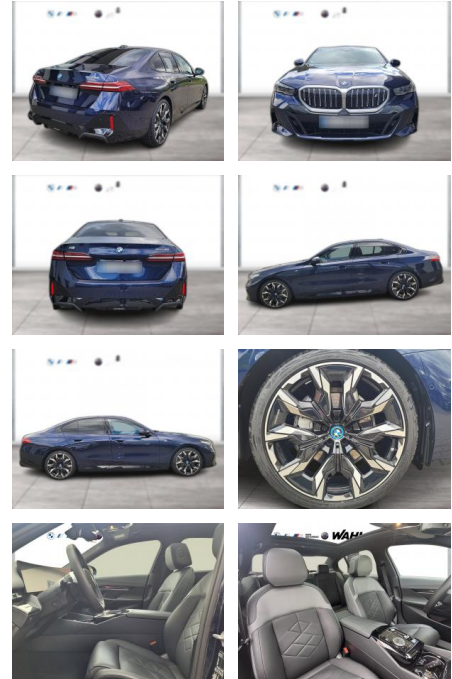

WG00-248916 Angebotsnr.:

| Erstzulassung: | Kilometer: | Farbe: | Leistung: | Kraftstoffart: |
|----------------|------------|--------|-----------------|----------------|
| 01.10.2023 | 11.500 | Blau | 250 kW / 340 PS | Elektro |