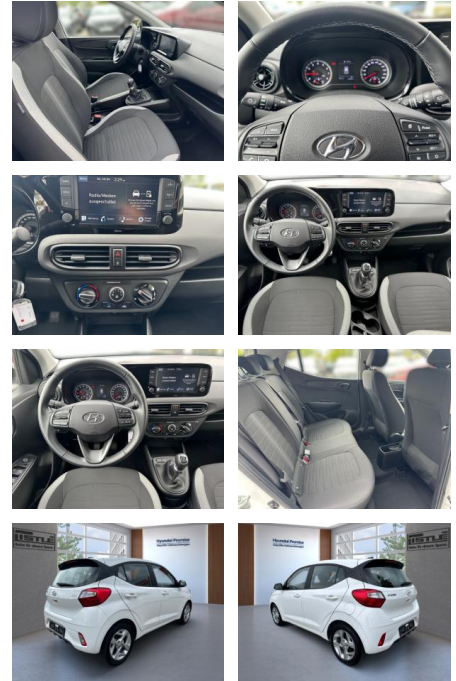

AL33-192027 **Angebotsnr.:**

Erstzulassung:	Kilometer:	Farbe:	Leistung:	Kraftstoffart:
01.03.2023	20.990		49 kW / 67 PS	Benzin

PREIS
16.660 €

FINANZIERUNGSBEISPIEL
Laufzeit: 72 Monate Anzahlung: 25 %
Basis-Finanzierung:* Mtl. Rate:
Zielraten-Finanzierung:** **141 €**