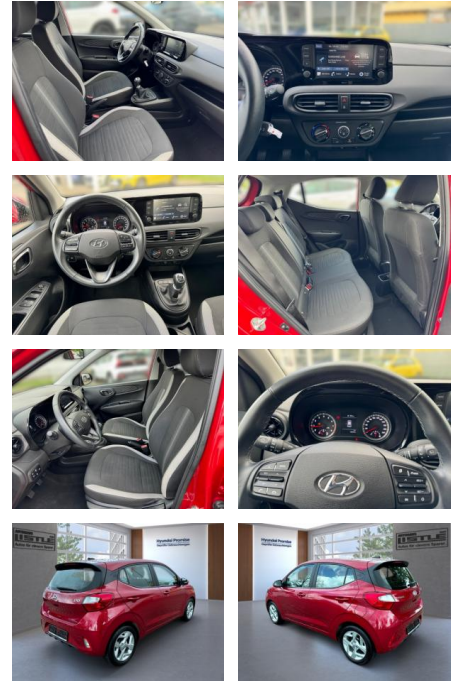

## Hyundai i10 Apple CarPlay Android Auto DAB

AL33-201259 **Angebotsnr.:**

Erstzulassung:	Kilometer:	Farbe:	Leistung:	Kraftstoffart:
01.05.2023	15.500		49 kW / 67 PS	Benzin

**PREIS**  
**16.660 €**

**FINANZIERUNGSBEISPIEL**  
Laufzeit: 72 Monate      Anzahlung: 25 %  
Basis-Finanzierung:\*      Mtl. Rate:  
Zielraten-Finanzierung:\*\* **141 €**