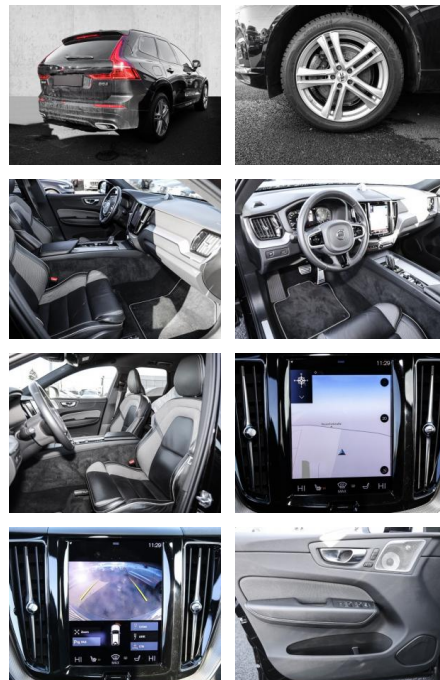

Ihr Ansprechpartner

Herr Mathias Markusch

E-Mail: mathias.markusch@krausecars.de
Telefon: 0355 58130

Autohaus Krause u. Sohn
Sachsendorfer Str. 3 - 03051 Cottbus - Tel.: 0355 / 58130

Volvo XC60 R Design AWD B5 Diesel EU6d Allrad

MA05-2099-24 Angebotsnr.:

Erstzulassung:	Kilometer:	Farbe:	Leistung:	Kraftstoffart:
01.12.2020	41.490	Schwarz	173 kW / 235 PS	Diesel

PREIS
42.960 €

FINANZIERUNGSBEISPIEL

Laufzeit: 72 Monate   Anzahlung: 25 %
Basis-Finanzierung:*   Mtl. Rate:
Zielraten-Finanzierung:**   **364 €**

* Basisfinanzierung: Anzahlung: 10.740 Euro, Laufzeit: 72 Monate, Nettodarlehen: 32.220 Euro, Gesamtbetrag: 50.683 Euro, Zinssätze: 7.71% Sollz. (gebunden), 7.99% eff.
** Zielratenfinanzierung: Anzahlung: 10.740 Euro, Laufzeit: 72 Monate, Nettodarlehen: 32.220 Euro, Zielrate: 21.480 Euro, Gesamtbetrag: 53.687 Euro, Zinssätze: 7.71% Sollz. (gebunden), 7.99% eff.,

Vermittlung für: Santander Consumer Bank
Repräsentatives Beispiel gem. § 17 Abs. 4 PAngV. Diese Finanzierungsangebote sind Beispiele. Gerne ermitteln wir für Sie Ihr individuelles Angebot.

Ausstattung

Sicherheit

- PDC Park Distance Control hinten
- Anti-Blockiersystem ABS
- Antischlupfregelung ASC+T
- elektronische Stabilitätskontrolle (ESP / DSP)
- Servolenkung
- Regensensor
- Wegfahrsperre
- Kindersitzbefestigung
- Allrad
- PDC Park Distance Control vorne
- **ABS**
- Airbag
- Beifahrer-Airbag
- Wegfahrsperre
- Seitenairbags
- ESP
- Reifendruckkontrolle
- Traktionskontrolle
- Kopfairbag

- Knieairbag
- Kindersitzbefestigung
- Anhängerstabilisierung
- Pannenset
- **Entertainment: Navigationssystem**
- Soundsystem
- Radio
- Telefonvorbereitung
- USB-Anschluss
- MP3
- Harman-Kardon
- Apple CarPlay
- Android Auto
- Sprachsteuerung
- DAB
- Bowers & Wilkins
- Induktionsladen für Smartphones
- Musikstreaming
- •

Multimedia

- Radio
- el. Sitzverstellung
- Navigation mit Bildschirm
- MP3 Anschluss

Komfort

- Zentralverriegelung
- Bordcomputer
- **Servolenkung**
- Zentralverriegelung
- Elektrischer Fensterheber
- Lederausstattung
- Sitzheizung
- Elektrische Aussenspiegel
- Teilbare Rucksitzlehne
- Tempomat
- Standheizung
- Multifunktionslenkrad
- Keyless Go Startfunktion
- Elektrische Sitze

STÄNDIG ÜBER 15.000 FAHRZEUGE IM BESTAND!