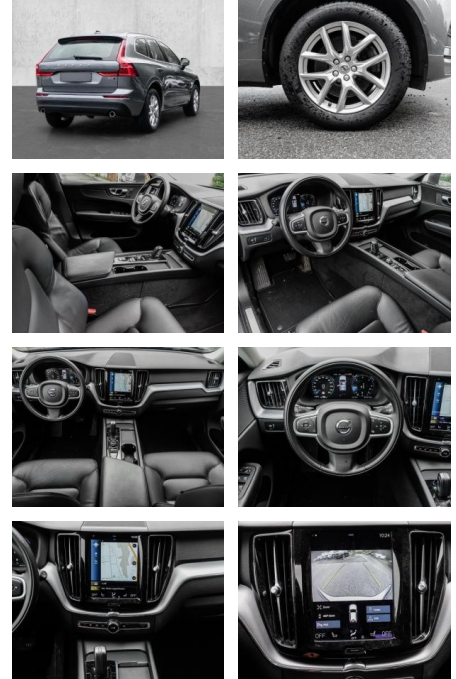

Ihr Ansprechpartner

Herr Mathias Markusch
E-Mail: mathias.markusch@krausecars.de
Telefon: 0355 58130

Autohaus Krause u. Sohn
Sachsendorfer Str. 3 - 03051 Cottbus - Tel.: 0355 / 58130

Volvo XC60 Momentum Pro AWD B4 Diesel EU6d

MA05-wu2254-Angebotsnr.:

Erstzulassung:	Kilometer:	Farbe:	Leistung:	Kraftstoffart:
01.11.2020	76.800	Grau	145 kW / 197 PS	Diesel

PREIS
34.470 €

FINANZIERUNGSBEISPIEL
Laufzeit: 72 Monate   Anzahlung: 25 %
Basis-Finanzierung:*   Mtl. Rate:
Zielraten-Finanzierung:** **292 €**

* Basisfinanzierung: Anzahlung: 8.618 Euro, Laufzeit: 72 Monate, Nettodarlehen: 25.853 Euro, Gesamtbetrag: 40.667 Euro, Zinssätze: 7.71% Sollz. (gebunden), 7.99% eff.
** Zielratenfinanzierung: Anzahlung: 8.618 Euro, Laufzeit: 72 Monate, Nettodarlehen: 25.853 Euro, Zielrate: 17.235 Euro, Gesamtbetrag: 43.077 Euro, Zinssätze: 7.71% Sollz. (gebunden), 7.99% eff.,

Vermittlung für: Santander Consumer Bank
Repräsentatives Beispiel gem. § 17 Abs. 4 PAngV. Diese Finanzierungsangebote sind Beispiele. Gerne ermitteln wir für Sie Ihr individuelles Angebot.

Ausstattung

Sicherheit

- PDC Park Distance Control hinten
- Anti-Blockiersystem ABS
- Antischlupfregelung ASC+T
- elektronische Stabilitätskontrolle (ESP / DSP)
- Servolenkung
- Regensensor
- Wegfahrsperrung
- Kindersitzbefestigung
- Allrad
- PDC Park Distance Control vorne
- **ABS**
- Airbag
- Beifahrer-Airbag
- Wegfahrsperrung
- Seitenairbags
- ESP
- Reifendruckkontrolle
- Traktionskontrolle
- Kopfairbag

- Knieairbag
- Kindersitzbefestigung
- Anhängerstabilisierung
- Pannenset
- **Entertainment: Navigationssystem**
- Soundsystem
- Radio
- Telefonvorbereitung
- AUX-In
- USB-Anschluss
- MP3
- Bluetooth
- Freisprecheinrichtung
- Apple CarPlay
- Android Auto
- Sprachsteuerung
- DAB
- Induktionsladen für Smartphones
- Musikstreaming
- •

Multimedia

- Radio
- el. Sitzverstellung
- Navigation mit Bildschirm
- MP3 Anschluss
- Bluetooth

Komfort

- Zentralverriegelung
- Bordcomputer
- **Servolenkung**
- Zentralverriegelung
- Elektrischer Fensterheber
- Lederausstattung
- Sitzheizung
- Elektrische Aussenspiegel
- Teilbare Rucksitzlehne
- Tempomat
- Standheizung
- Multifunktionslenkrad
- Keyless Go Startfunktion

STÄNDIG ÜBER 15.000 FAHRZEUGE IM BESTAND!