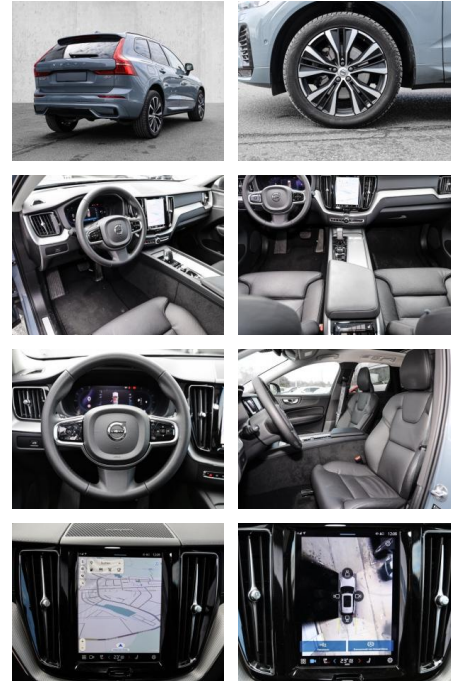

Volvo XC60 Ultimate Dark 2WD B4 Diesel EU6d

MA05-2321-24 Angebotsnr.:

Erstzulassung:	Kilometer:	Farbe:	Leistung:	Kraftstoffart:
01.09.2023	18.459	Grau	145 kW / 197 PS	Diesel

PREIS
52.590 €

FINANZIERUNGSBEISPIEL

- Kindersitzbefestigung
- Anhängerstabilisierung
- Pannenset
- **Entertainment: Soundsystem**
- Radio
- USB-Anschluss
- Harman-Kardon
- Apple CarPlay
- Android Auto
- DAB
- Induktionsladen für Smartphones

Multimedia

- Radio
- el. Sitzverstellung
- Head UP Display

Komfort

- Zentralverriegelung
- Bordcomputer

Servolenkung

- Zentralverriegelung
- Elektrischer Fensterheber
- Lederausstattung
- Sitzheizung
- Elektrische Aussenspiegel
- Teilbare Ruedersitzlehne
- Tempomat
- Multifunktionslenkrad
- Keyless Go Startfunktion
- Elektrische Sitze
- Innenspiegel autom. abblendbar
- Mittelarmlehne
- Innenraumfilter
- Lenksaeule einstellbar
- ParkDistanceControl vorne und hinten
- Elektrische Heckklappe
- Keyless Entry
- Memory Sitze
- Ambientebeleuchtung
- Lordosenstütze