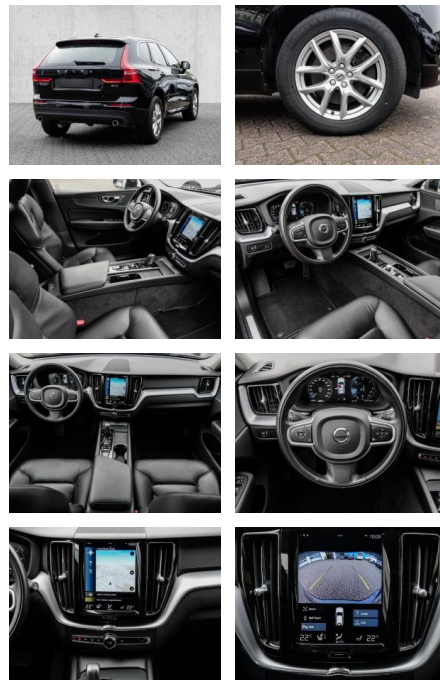

## Volvo XC60 Momentum Pro AWD B4 Diesel EU6d

MA05-wu2284-Angebotsnr.:

Erstzulassung:	Kilometer:	Farbe:	Leistung:	Kraftstoffart:
01.11.2020	68.190	Schwarz	145 kW / 197 PS	Diesel

**PREIS**  
**36.690 €**

### Multimedia

- Radio
- el. Sitzverstellung
- Navigation mit Bildschirm
- MP3 Anschluss
- Bluetooth