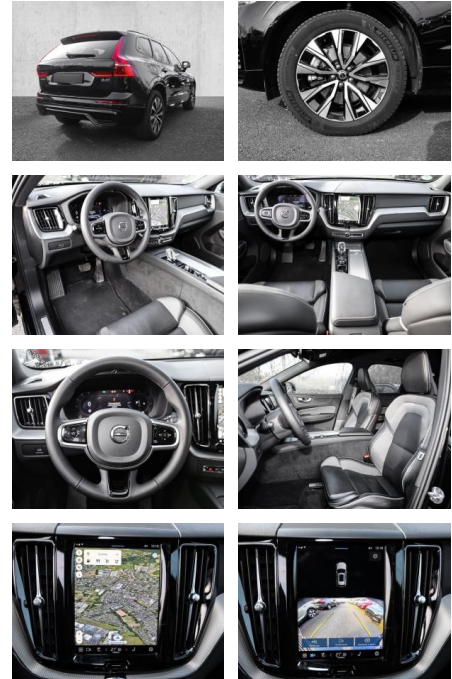

Ihr Ansprechpartner

Herr Benjamin Loeff
E-Mail: benjamin.loeff@krausecars.de
Telefon: 0355 58130

Autohaus Krause u. Sohn
Sachsendorfer Str. 3 - 03051 Cottbus - Tel.: 0355 / 58130

Volvo XC60 Plus Dark AWD B4 Diesel EU6d

MA05-2344-24 Angebotsnr.:

Erstzulassung:	Kilometer:	Farbe:	Leistung:	Kraftstoffart:
01.10.2023	17.097	Schwarz	145 kW / 197 PS	Diesel

PREIS
48.260 €

FINANZIERUNGSBEISPIEL
Laufzeit: 72 Monate   Anzahlung: 25 %
Basis-Finanzierung:*   Mtl. Rate:
Zielraten-Finanzierung:**   **409 €**

* Basisfinanzierung: Anzahlung: 12.065 Euro, Laufzeit: 72 Monate, Nettodarlehen: 36.195 Euro, Gesamtbetrag: 56.936 Euro, Zinssätze: 7.71% Sollz. (gebunden), 7.99% eff.
** Zielratenfinanzierung: Anzahlung: 12.065 Euro, Laufzeit: 72 Monate, Nettodarlehen: 36.195 Euro, Zielrate: 24.130 Euro, Gesamtbetrag: 60.310 Euro, Zinssätze: 7.71% Sollz. (gebunden), 7.99% eff.,

Vermittlung für: Santander Consumer Bank
Repräsentatives Beispiel gem. § 17 Abs. 4 PAngV. Diese Finanzierungsangebote sind Beispiele. Gerne ermitteln wir für Sie Ihr individuelles Angebot.

Ausstattung

Sicherheit

- PDC Park Distance Control hinten
- Anti-Blockiersystem ABS
- Antischlupfregelung ASC+T
- elektronische Stabilitätskontrolle (ESP / DSP)
- Servolenkung
- Regensensor
- Wegfahrsperre
- Kindersitzbefestigung
- Allrad
- PDC Park Distance Control vorne
- **ABS**
- Airbag
- Beifahrer-Airbag
- Wegfahrsperre
- Seitenairbags
- ESP
- Reifendruckkontrolle
- Traktionskontrolle
- Kopfairbag

- Knieairbag
- Kindersitzbefestigung
- Anhängerstabilisierung
- Pannenset
- **Entertainment: Soundsystem**
- Radio
- USB-Anschluss
- MP3
- Apple CarPlay
- DAB
- Induktionsladen für Smartphones

Multimedia

- Radio
- el. Sitzverstellung
- MP3 Anschluss

Komfort

- Zentralverriegelung
- Bordcomputer

Klimaautomatik

- Servolenkung
- Zentralverriegelung
- Elektrischer Fensterheber
- Lederausstattung
- Sitzheizung
- Elektrische Aussenspiegel
- Teilbare Rucksitzlehne
- Tempomat
- Multifunktionslenkrad
- Keyless Go Startfunktion
- Elektrische Sitze
- Innenspiegel autom. abblendbar
- Mittelarmlehne
- Innenraumfilter
- Lenksäule einstellbar
- Sportsitze
- ParkDistanceControl vorne und hinten
- Elektrische Heckklappe
- Keyless Entry
- Memory Sitze

STÄNDIG ÜBER 15.000 FAHRZEUGE IM BESTAND!