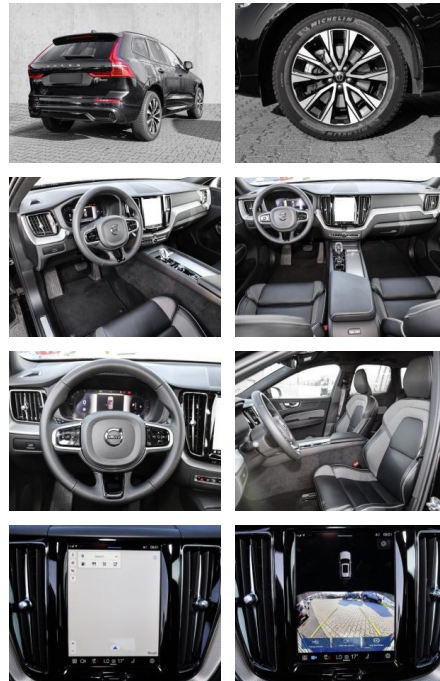

Volvo XC60 Plus Dark AWD B4 Diesel EU6d

MA05-2345-24 Angebotsnr.:

Erstzulassung:	Kilometer:	Farbe:	Leistung:	Kraftstoffart:
01.10.2023	17.251	Schwarz	145 kW / 197 PS	Diesel

PREIS
48.260 €

FINANZIERUNGSBEISPIEL
Laufzeit: 72 Monate   Anzahlung: 25 %
Basis-Finanzierung:*   Mtl. Rate:
Zielraten-Finanzierung:** **409 €** Mtl. Rate

* Basisfinanzierung: Anzahlung: 12.065 Euro, Laufzeit: 72 Monate, Nettodarlehen: 36.195 Euro, Gesamtbetrag: 56.936 Euro, Zinssätze: 7.71% Sollz. (gebunden), 7.99% eff.
** Zielratenfinanzierung: Anzahlung: 12.065 Euro, Laufzeit: 72 Monate, Nettodarlehen: 36.195 Euro, Zielrate: 24.130 Euro, Gesamtbetrag: 60.310 Euro, Zinssätze: 7.71% Sollz. (gebunden), 7.99% eff.,

Vermittlung für: Santander Consumer Bank
Repräsentatives Beispiel gem. § 17 Abs. 4 PAngV. Diese Finanzierungsangebote sind Beispiele. Gerne ermitteln wir für Sie Ihr individuelles Angebot.

Ausstattung

Sicherheit

- PDC Park Distance Control hinten
- Anti-Blockiersystem ABS
- Antischlupfregelung ASC+T
- elektronische Stabilitätskontrolle (ESP / DSP)
- Servolenkung
- Regensensor
- Wegfahrsperre
- Kindersitzbefestigung
- Allrad
- PDC Park Distance Control vorne
- **ABS**
- Airbag
- Beifahrer-Airbag
- Wegfahrsperre
- Seitenairbags
- ESP
- Reifendruckkontrolle
- Traktionskontrolle
- Kopfairbag

- Knieairbag
- Kindersitzbefestigung
- Anhängerstabilisierung
- Pannenset
- **Entertainment: Soundsystem**
- Radio
- USB-Anschluss
- MP3
- Apple CarPlay
- DAB
- Induktionsladen für Smartphones
- •

Multimedia

- Radio
- el. Sitzverstellung
- MP3 Anschluss

Komfort

- Zentralverriegelung
- Bordcomputer

Klimaautomatik

- Servolenkung
- Zentralverriegelung
- Elektrischer Fensterheber
- Lederausstattung
- Sitzheizung
- Elektrische Aussenspiegel
- Teilbare Rucksitzlehne
- Tempomat
- Multifunktionslenkrad
- Keyless Go Startfunktion
- Elektrische Sitze
- Innenspiegel autom. abblendbar
- Mittelarmlehne
- Innenraumfilter
- Lenksäule einstellbar
- Sportsitze
- ParkDistanceControl vorne und hinten
- Elektrische Heckklappe
- Keyless Entry
- Memory Sitze

STÄNDIG ÜBER 15.000 FAHRZEUGE IM BESTAND!