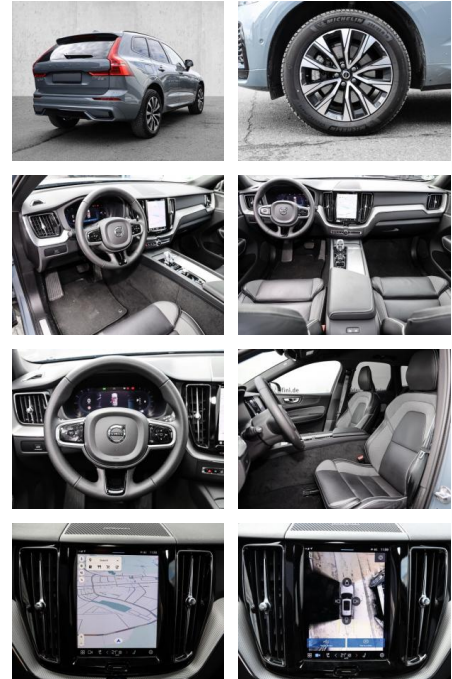

Ihr Ansprechpartner

Herr Benjamin Loeff
E-Mail: benjamin.loeff@krausecars.de
Telefon: 0355 58130

Autohaus Krause u. Sohn
Sachsendorfer Str. 3 - 03051 Cottbus - Tel.: 0355 / 58130

Volvo XC60 Plus Dark AWD B5 Benzin EU6d

MA05-2346-24 Angebotsnr.:

Erstzulassung:	Kilometer:	Farbe:	Leistung:	Kraftstoffart:
01.10.2023	17.126	Grau	184 kW / 250 PS	Benzin

PREIS
53.560 €

FINANZIERUNGSBEISPIEL

Laufzeit: 72 Monate   Anzahlung: 25 %
Basis-Finanzierung:*   Mtl. Rate:
Zielraten-Finanzierung:** **454 €**

* Basisfinanzierung: Anzahlung: 13.390 Euro, Laufzeit: 72 Monate, Nettodarlehen: 40.170 Euro, Gesamtbetrag: 63.189 Euro, Zinssätze: 7.71% Sollz. (gebunden), 7.99% eff.
** Zielratenfinanzierung: Anzahlung: 13.390 Euro, Laufzeit: 72 Monate, Nettodarlehen: 40.170 Euro, Zielrate: 26.780 Euro, Gesamtbetrag: 66.933 Euro, Zinssätze: 7.71% Sollz. (gebunden), 7.99% eff.,

Vermittlung für: Santander Consumer Bank
Repräsentatives Beispiel gem. § 17 Abs. 4 PAngV. Diese Finanzierungsangebote sind Beispiele. Gerne ermitteln wir für Sie Ihr individuelles Angebot.

Ausstattung

Sicherheit

- PDC Park Distance Control hinten
- Anti-Blockiersystem ABS
- Antischlupfregelung ASC+T
- elektronische Stabilitätskontrolle (ESP / DSP)
- Servolenkung
- Regensensor
- Wegfahrsperre
- Kindersitzbefestigung
- Allrad
- PDC Park Distance Control vorne
- **ABS**
- Airbag
- Beifahrer-Airbag
- Wegfahrsperre
- Seitenairbags
- ESP
- Reifendruckkontrolle
- Traktionskontrolle
- Kopfairbag

- Knieairbag
- Kindersitzbefestigung
- Anhängerstabilisierung
- Pannenset
- **Entertainment: Soundsystem**
- Radio
- USB-Anschluss
- Harman-Kardon
- Apple CarPlay
- Android Auto
- DAB
- Induktionsladen für Smartphones

Multimedia

- Radio
- el. Sitzverstellung

Komfort

- Zentralverriegelung
- Bordcomputer

Klimaautomatik

- Servolenkung
- Zentralverriegelung
- Elektrischer Fensterheber
- Lederausstattung
- Sitzheizung
- Elektrische Aussenspiegel
- Teilbare Rucksitzlehne
- Tempomat
- Multifunktionslenkrad
- Keyless Go Startfunktion
- Elektrische Sitze
- Innenspiegel autom. abblendbar
- Mittelarmlehne
- Innenraumfilter
- Lenksäule einstellbar
- Sportsitze
- ParkDistanceControl vorne und hinten
- Elektrische Heckklappe
- Beheizbare Frontscheibe
- Keyless Entry

STÄNDIG ÜBER 15.000 FAHRZEUGE IM BESTAND!