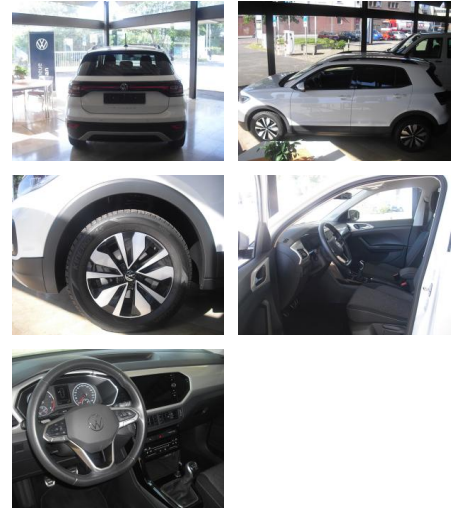

Volkswagen T-Cross 1.0 TSI Move OPF (EURO 6d)

AD34-#432 **Angebotsnr.:**

Erstzulassung:	Kilometer:	Farbe:	Leistung:	Kraftstoffart:
15.05.2023	17.500		81 kW / 110 PS	Benzin

PREIS
26.110 €

FINANZIERUNGSBEISPIEL