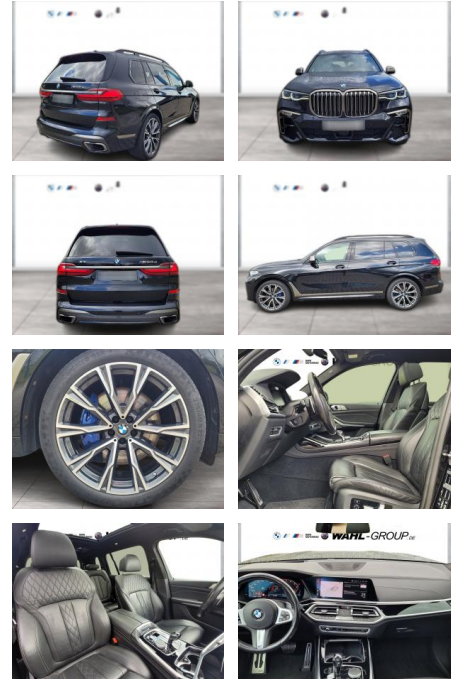

## BMW X7 M50d 7-Sitze Laser DrAssProf Padach

WG00-216253 Angebotsnr.:

Erstzulassung:	Kilometer:	Farbe:	Leistung:	Kraftstoffart:
01.04.2020	94.154	Schwarz	294 kW / 400 PS	Diesel

**PREIS**  
**76.580 €**

**FINANZIERUNGSBEISPIEL**  
Laufzeit: 72 Monate      Anzahlung: 25 %  
Basis-Finanzierung:\*      Mtl. Rate:  
Zielraten-Finanzierung:\*\* **649 €**