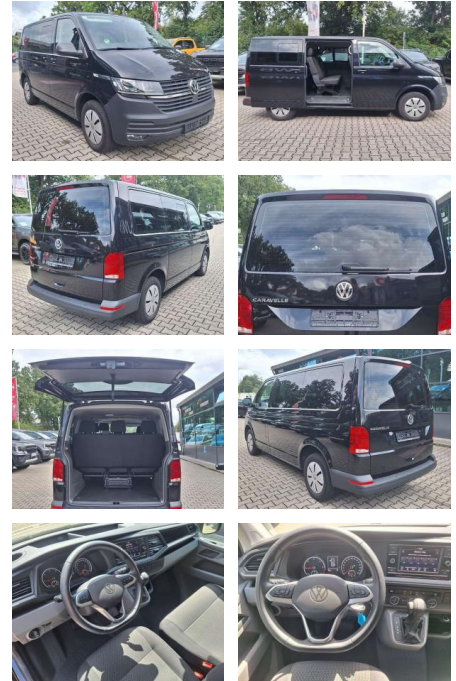

Ihr Ansprechpartner

Herr Benjamin Loeff
E-Mail: benjamin.loeff@krausecars.de
Telefon: 0355 58130

Autohaus Krause u. Sohn
Sachsendorfer Str. 3 - 03051 Cottbus - Tel.: 0355 / 58130

Volkswagen T6 Caravelle T6.1 Caravelle DSG Trend

JW00-UN-9079Angebotsnr.:

Erstzulassung:	Kilometer:	Farbe:	Leistung:	Kraftstoffart:
01.06.2023	49.890	Schwarz	110 kW / 150 PS	Benzin

PREIS
43.160 €

FINANZIERUNGSBEISPIEL
Laufzeit: 72 Monate Anzahlung: 25 %
Basis-Finanzierung:* Mtl. Rate:
Zielraten-Finanzierung:** **366 €**

- Anti-Blockiersystem ABS

Multimedia

- Radio

Weiteres

- Diesel
- Fahrzeugnummer: UN-9079VW Caravelle T6.1 Trendline in "Deep Black Perleffekt" FZ fährt bitte genauen KM Stand erfragen- Motor 2
- 0 Ltr. - 110 kW TDI mit 7-Gang Automatikgetriebe (DSG)- ehemaliger Neupreis ca. 64.000€- Doppel Klimaautomatik mit 2 Verdampfer- Zuheizung Fahrgastraum (Aufrüstung zur Standheizung nur 990€)- 9 Sitzer (Umbau zum 8 Sitzer mit Beifahrer Einzelsitz +1.290€)- AHK 2.220 kg fest gegen Aufpreis 990€