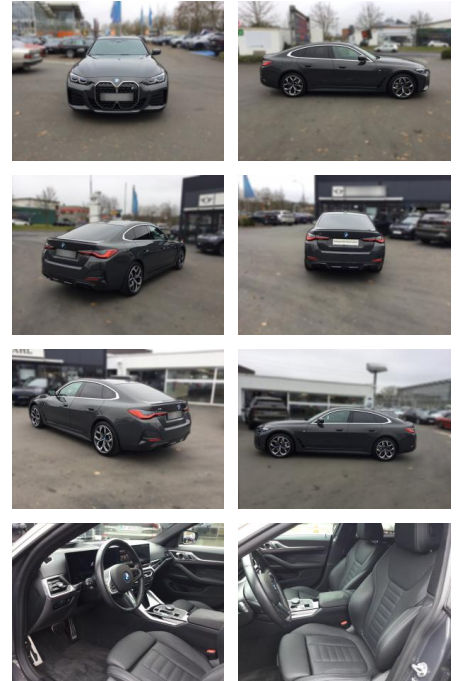

Ihr Ansprechpartner

Herr Benjamin Loeff
E-Mail: benjamin.loeff@krausecars.de
Telefon: 0355 58130

Autohaus Krause u. Sohn
Sachsendorfer Str. 3 - 03051 Cottbus - Tel.: 0355 / 58130

BMW i4 eDrive40 Gran Coupé M Sportpaket

WG05-253821 Angebotsnr.:

Erstzulassung:	Kilometer:	Farbe:	Leistung:	Kraftstoffart:
01.01.2024	15.000	Grau	250 kW / 340 PS	Elektro

PREIS
64.740 €

FINANZIERUNGSBEISPIEL

Laufzeit: 72 Monate Anzahlung: 25 %
Basis-Finanzierung:* Mtl. Rate:
Zielraten-Finanzierung:** **548 €**