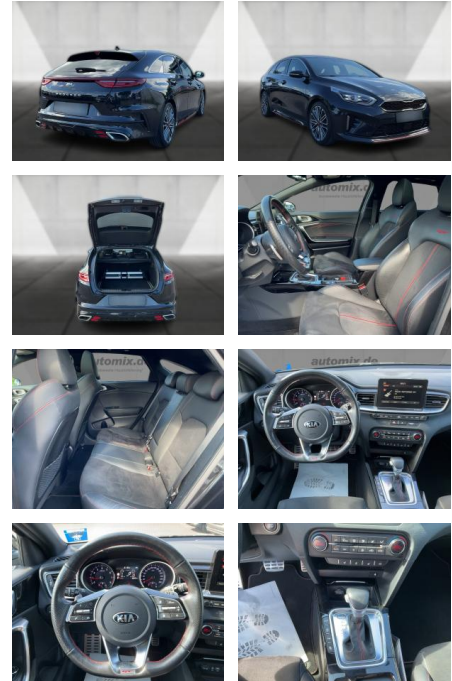

Ihr Ansprechpartner

Herr Benjamin Loeff
E-Mail: benjamin.loeff@krausecars.de
Telefon: 0355 58130

Autohaus Krause u. Sohn
Sachsendorfer Str. 3 - 03051 Cottbus - Tel.: 0355 / 58130

Kia Proceed GT ACC, Pano, LED, Navi, SHZ,

WA00-30146 **Angebotsnr.:**

Erstzulassung:	Kilometer:	Farbe:	Leistung:	Kraftstoffart:
01.11.2019	89.161	Schwarz	150 kW / 204 PS	Benzin

PREIS 21.700 €	FINANZIERUNGSBEISPIEL	
	Laufzeit: 72 Monate	Anzahlung: 25 %
	Basis-Finanzierung:**	Mtl. Rate:
	Zielraten-Finanzierung:**	184 €

* Basisfinanzierung: Anzahlung: 5.425 Euro, Laufzeit: 72 Monate, Nettodarlehen: 16.275 Euro, Gesamtbetrag: 25.601 Euro, Zinssätze: 7.71% Sollz. (gebunden), 7.99% eff.
** Zielratenfinanzierung: Anzahlung: 5.425 Euro, Laufzeit: 72 Monate, Nettodarlehen: 16.275 Euro, Zielrate: 10.850 Euro, Gesamtbetrag: 27.118 Euro, Zinssätze: 7.71% Sollz. (gebunden), 7.99% eff.,
Vermittlung für: Santander Consumer Bank
Repräsentatives Beispiel gem. § 17 Abs. 4 PAngV. Diese Finanzierungsangebote sind Beispiele. Gerne ermitteln wir für Sie Ihr individuelles Angebot.

Ausstattung

Sicherheit

- PDC Park Distance Control hinten
- Anti-Blockiersystem ABS
- Antischlupfregelung ASC+T
- elektronische Stabilitätskontrolle (ESP / DSP)
- Servolenkung
- Regensensor
- Wegfahrsperre
- Kindersitzbefestigung
- PDC Park Distance Control vorne

Multimedia

- Radio
- el. Sitzverstellung
- Navigation mit Bildschirm
- MP3 Anschluss
- Bluetooth

Komfort

- Zentralverriegelung

- Bordcomputer

Interieur

- Multifunktionslenkrad
- Sportsitze
- el. Fensterheber
- Sitzheizung

Exterieur

- Leichtmetallfelgen
- metallic
- Schiebedach

Umwelt

- Partikelfilter

Weiteres

- Sportfahrwerk
- Lichtsensor
- Panoramadach
- elektrische Aussenspiegel

- Start Stop Automatik
- Nichtraucher
- Sportpaket