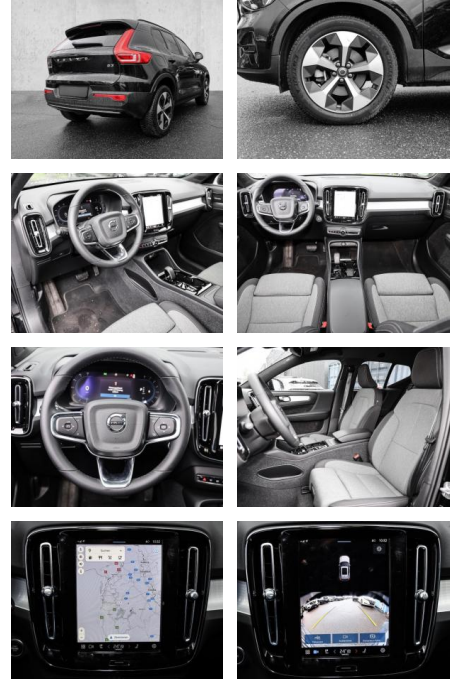

MA05-2452-24 Angebotsnr.:

Erstzulassung:	Kilometer:	Farbe:	Leistung:	Kraftstoffart:
01.11.2023	8.550	Schwarz	120 kW / 163 PS	Benzin

<p>PREIS 38.720 €</p>	<p>FINANZIERUNGSBEISPIEL Laufzeit: 72 Monate Anzahlung: 25 % Basis-Finanzierung:* Mtl. Rate: Zielraten-Finanzierung:** 328 € / Mtl. Rate</p>
----------------------------------	--

- Kindersitzbefestigung
- Anhängerstabilisierung
- Pannenset
- **Entertainment: Soundsystem**
- Radio
- USB-Anschluss
- Harman-Kardon
- Apple CarPlay
- Android Auto
- DAB
- Induktionsladen für Smartphones
-

- Multimedia**
- Radio
 - el. Sitzverstellung

- Komfort**
- Zentralverriegelung
 - **Servolenkung**
 - Zentralverriegelung

- Elektrischer Fensterheber
- Sitzheizung
- Elektrische Außenspiegel
- Teilbare Rücksitzlehne
- Tempomat
- Multifunktionslenkrad
- Keyless Go Startfunktion
- Elektrische Sitze
- Innenspiegel autom. abblendbar
- Mittelarmlehne
- Lenksäule einstellbar
- ParkDistanceControl vorne und hinten
- Elektrische Heckklappe
- Beheizbare Frontscheibe
- Keyless Entry
- Memory Sitze
- Ambientebeleuchtung
- Lordosenstütze
- Lederlenkrad
- Geschwindigkeitsbegrenzungsanlage
- Klimaautomatik-2-Zonen