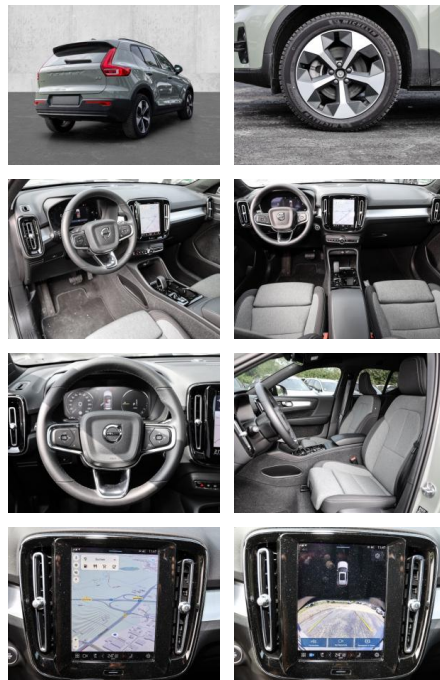

Ihr Ansprechpartner

Herr Benjamin Loeff
E-Mail: benjamin.loeff@krausecars.de
Telefon: 0355 58130

Autohaus Krause u. Sohn
Sachsendorfer Str. 3 - 03051 Cottbus - Tel.: 0355 / 58130

Volvo XC40 Plus Dark 2WD B3 EU6d digitales

MA05-2475-24 Angebotsnr.:

Erstzulassung:	Kilometer:	Farbe:	Leistung:	Kraftstoffart:
01.11.2023	11.815	Grün	120 kW / 163 PS	Benzin

PREIS	FINANZIERUNGSBEISPIEL	
39.870 €	Laufzeit: 72 Monate	Anzahlung: 25 %
	Basis-Finanzierung:**	Mtl. Rate:
	Zielraten-Finanzierung:**	338 €

* Basisfinanzierung: Anzahlung: 9.968 Euro, Laufzeit: 72 Monate, Nettodarlehen: 29.903 Euro, Gesamtbetrag: 47.038 Euro, Zinssätze: 7.71% Sollz. (gebunden), 7.99% eff.
** Zielratenfinanzierung: Anzahlung: 9.968 Euro, Laufzeit: 72 Monate, Nettodarlehen: 29.903 Euro, Zielrate: 19.935 Euro, Gesamtbetrag: 49.826 Euro, Zinssätze: 7.71% Sollz. (gebunden), 7.99% eff.,
Vermittlung für: Santander Consumer Bank
Repräsentatives Beispiel gem. § 17 Abs. 4 PAngV. Diese Finanzierungsangebote sind Beispiele. Gerne ermitteln wir für Sie Ihr individuelles Angebot.

Ausstattung

Sicherheit

- PDC Park Distance Control hinten
- Anti-Blockiersystem ABS
- Antischlupfregelung ASC+T
- elektronische Stabilitätskontrolle (ESP / DSP)
- Servolenkung
- Regensensor
- Wegfahrsperrung
- Kindersitzbefestigung
- PDC Park Distance Control vorne
- **ABS**
- Airbag
- Beifahrer-Airbag
- Wegfahrsperrung
- Seitenairbags
- ESP
- Reifendruckkontrolle
- Traktionskontrolle
- Kopfairbag
- Knieairbag

- Kindersitzbefestigung
- Anhängerstabilisierung
- Pannenset
- **Entertainment: Soundsystem**
- Radio
- USB-Anschluss
- Harman-Kardon
- Apple CarPlay
- Android Auto
- DAB
- Induktionsladen für Smartphones

Multimedia

- Radio
- el. Sitzverstellung

Komfort

- Zentralverriegelung
- **Servolenkung**
- Zentralverriegelung

- Elektrischer Fensterheber
- Sitzheizung
- Elektrische Aussenspiegel
- Teilbare Rücksitzlehne
- Tempomat
- Multifunktionslenkrad
- Keyless Go Startfunktion
- Elektrische Sitze
- Innenspiegel autom. abblendbar
- Mittelarmlehne
- Lenksäule einstellbar
- ParkDistanceControl vorne und hinten
- Elektrische Heckklappe
- Beheizbare Frontscheibe
- Keyless Entry
- Memory Sitze
- Ambientebeleuchtung
- Lordosenstütze
- Lederlenkrad
- Geschwindigkeitsbegrenzungsanlage
- Klimaautomatik-2-Zonen

STÄNDIG ÜBER 15.000 FAHRZEUGE IM BESTAND!