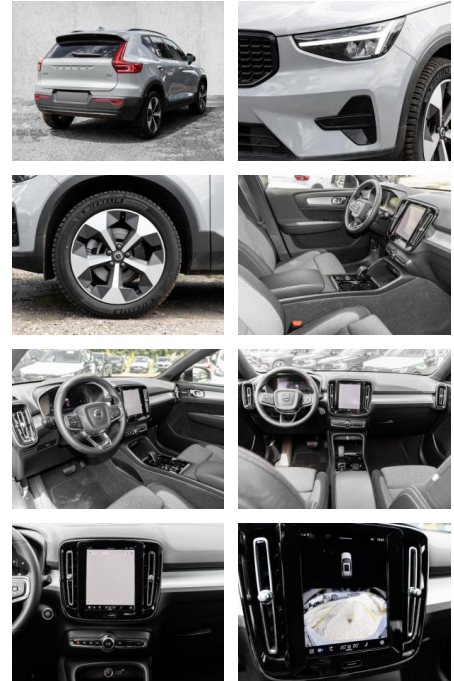

## Volvo XC40 Plus Dark 2WD B3 EU6d digitales

MA05-2476-24 Angebotsnr.:

Erstzulassung:	Kilometer:	Farbe:	Leistung:	Kraftstoffart:
01.10.2023	11.755	Grau	120 kW / 163 PS	Benzin

**PREIS**  
**38.710 €**

### Multimedia

- Radio
- el. Sitzverstellung