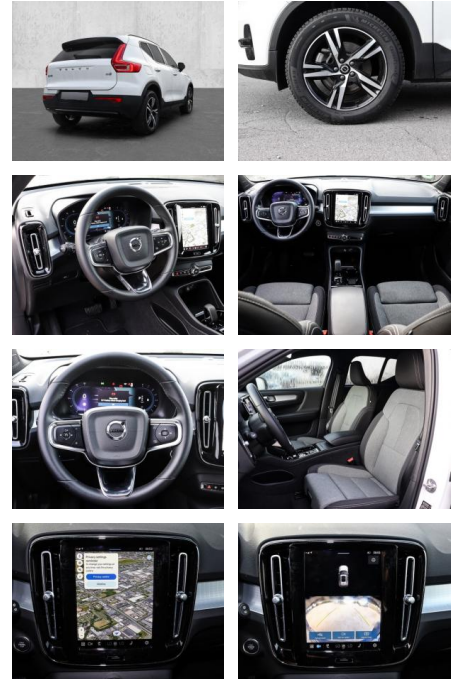

Ihr Ansprechpartner

Herr Mathias Markusch
E-Mail: mathias.markusch@krausecars.de
Telefon: 0355 58130

Autohaus Krause u. Sohn
Sachsendorfer Str. 3 - 03051 Cottbus - Tel.: 0355 / 58130

Volvo XC40 Plus Dark 2WD B3 EU6d digitales

MA05-2488-24 Angebotsnr.:

Erstzulassung:	Kilometer:	Farbe:	Leistung:	Kraftstoffart:
01.11.2023	20.037	Weiß	120 kW / 163 PS	Benzin

PREIS
38.720 €

FINANZIERUNGSBEISPIEL

Laufzeit: 72 Monate   Anzahlung: 25 %
Basis-Finanzierung:*   Mtl. Rate:
Zielraten-Finanzierung:** **328 €**

* Basisfinanzierung: Anzahlung: 9.680 Euro, Laufzeit: 72 Monate, Nettodarlehen: 29.040 Euro, Gesamtbetrag: 45.681 Euro, Zinssätze: 7.71% Sollz. (gebunden), 7.99% eff.
** Zielratenfinanzierung: Anzahlung: 9.680 Euro, Laufzeit: 72 Monate, Nettodarlehen: 29.040 Euro, Zielrate: 19.360 Euro, Gesamtbetrag: 48.388 Euro, Zinssätze: 7.71% Sollz. (gebunden), 7.99% eff.,

Vermittlung für: Santander Consumer Bank
Repräsentatives Beispiel gem. § 17 Abs. 4 PAngV. Diese Finanzierungsangebote sind Beispiele. Gerne ermitteln wir für Sie Ihr individuelles Angebot.

Ausstattung

Sicherheit

- PDC Park Distance Control hinten
- Anti-Blockiersystem ABS
- Antischlupfregelung ASC+T
- elektronische Stabilitätskontrolle (ESP / DSP)
- Servolenkung
- Regensensor
- Wegfahrsperrung
- Kindersitzbefestigung
- PDC Park Distance Control vorne
- **ABS**
- Airbag
- Beifahrer-Airbag
- Wegfahrsperrung
- Seitenairbags
- ESP
- Reifendruckkontrolle
- Traktionskontrolle
- Kopfairbag
- Knieairbag

- Kindersitzbefestigung
- Anhängerstabilisierung
- Pannenset
- **Entertainment: Soundsystem**
- Radio
- USB-Anschluss
- Harman-Kardon
- Apple CarPlay
- Android Auto
- DAB
- Induktionsladen für Smartphones

Multimedia

- Radio
- el. Sitzverstellung

Komfort

- Zentralverriegelung
- **Servolenkung**
- Zentralverriegelung

- Elektrischer Fensterheber
- Sitzheizung
- Elektrische Aussenspiegel
- Teilbare Rücksitzlehne
- Tempomat
- Multifunktionslenkrad
- Keyless Go Startfunktion
- Elektrische Sitze
- Innenspiegel autom. abblendbar
- Mittelarmlehne
- Lenksäule einstellbar
- ParkDistanceControl vorne und hinten
- Elektrische Heckklappe
- Keyless Entry
- Memory Sitze
- Ambientebeleuchtung
- Lordosenstütze
- Lederlenkrad
- Geschwindigkeitsbegrenzungsanlage
- Klimaautomatik-2-Zonen
- Funkfernbedienung

STÄNDIG ÜBER 15.000 FAHRZEUGE IM BESTAND!