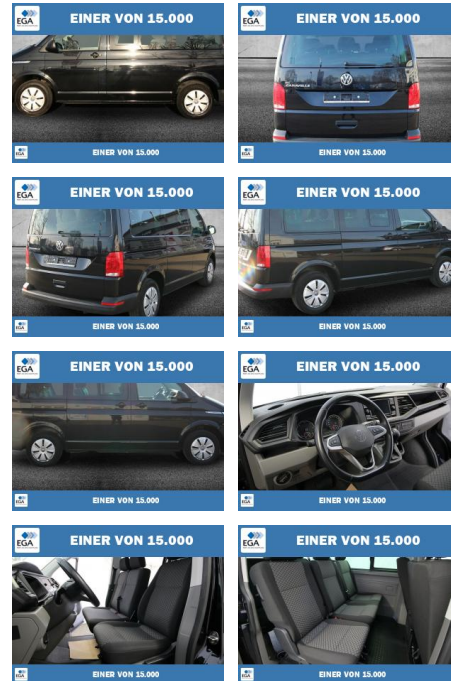

Volkswagen T6.1 Caravelle 2.0 TDI 7-DSG 9-SITZE

PW01-17702-18 Angebotsnr.:

Erstzulassung:	Kilometer:	Farbe:	Leistung:	Kraftstoffart:
01.04.2021	80.596	Schwarz	110 kW / 150 PS	Diesel

PREIS	FINANZIERUNGSBEISPIEL
42.220 €	Laufzeit: 72 Monate Anzahlung: 25 % Basis-Finanzierung:* Mtl. Rate: Zielraten-Finanzierung:** 358 €