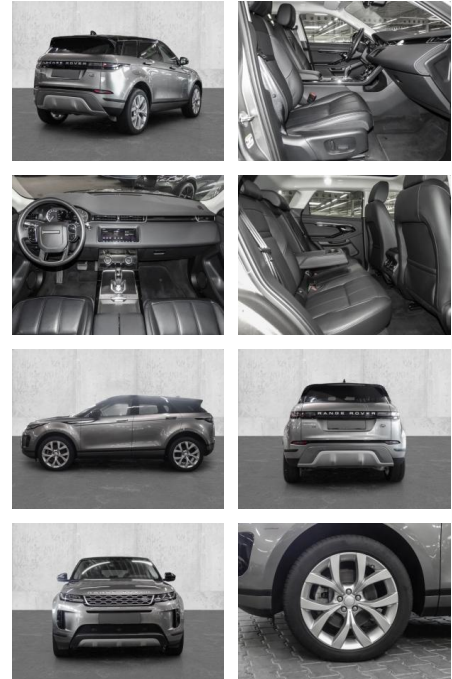

Ihr Ansprechpartner

Herr Benjamin Loeff
E-Mail: benjamin.loeff@krausecars.de
Telefon: 0355 58130

Autohaus Krause u. Sohn
Sachsendorfer Str. 3 - 03051 Cottbus - Tel.: 0355 / 58130

Land Rover Range Rover Evoque D180 S Allrad

MA05-2406-24 Angebotsnr.:

Erstzulassung:	Kilometer:	Farbe:	Leistung:	Kraftstoffart:
01.09.2020	36.219	Silber	132 kW / 179 PS	Diesel

PREIS
38.720 €

FINANZIERUNGSBEISPIEL

Laufzeit: 72 Monate Anzahlung: 25 %
Basis-Finanzierung:* Mtl. Rate:
Zielraten-Finanzierung:** **328 €**