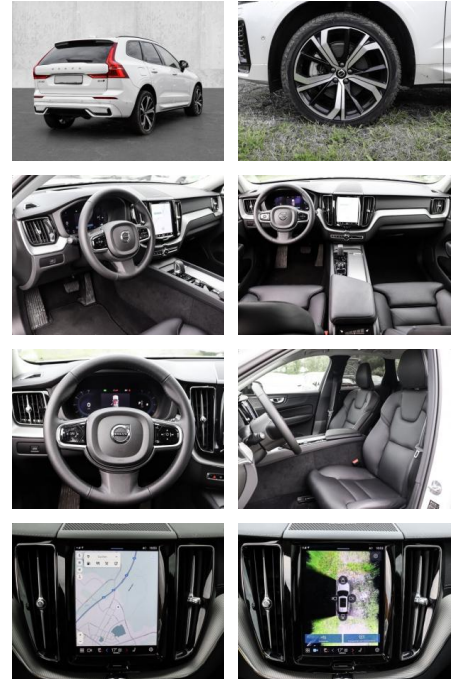

Ihr Ansprechpartner

Herr Mathias Markusch
E-Mail: mathias.markusch@krausecars.de
Telefon: 0355 58130

Autohaus Krause u. Sohn
Sachsendorfer Str. 3 - 03051 Cottbus - Tel.: 0355 / 58130

Volvo XC60 Ultimate Dark AWD B4 Diesel EU6d

MA05-2570-24 Angebotsnr.:

Erstzulassung:	Kilometer:	Farbe:	Leistung:	Kraftstoffart:
01.11.2023	16.072	Weiß	145 kW / 197 PS	Diesel

PREIS	FINANZIERUNGSBEISPIEL	
55.240 €	Laufzeit: 72 Monate	Anzahlung: 25 %
	Basis-Finanzierung:**	Mtl. Rate:
	Zielraten-Finanzierung:**	468 €

* Basisfinanzierung: Anzahlung: 13.810 Euro, Laufzeit: 72 Monate, Nettodarlehen: 41.430 Euro, Gesamtbetrag: 65.171 Euro, Zinssätze: 7.71% Sollz. (gebunden), 7.99% eff.
** Zielratenfinanzierung: Anzahlung: 13.810 Euro, Laufzeit: 72 Monate, Nettodarlehen: 41.430 Euro, Zielrate: 27.620 Euro, Gesamtbetrag: 69.033 Euro, Zinssätze: 7.71% Sollz. (gebunden), 7.99% eff.,
Vermittlung für: Santander Consumer Bank
Repräsentatives Beispiel gem. § 17 Abs. 4 PAngV. Diese Finanzierungsangebote sind Beispiele. Gerne ermitteln wir für Sie Ihr individuelles Angebot.

Ausstattung

Sicherheit

- PDC Park Distance Control hinten
- Anti-Blockiersystem ABS
- Antischlupfregelung ASC+T
- elektronische Stabilitätskontrolle (ESP / DSP)
- Servolenkung
- Regensensor
- Wegfahrsperrung
- Kindersitzbefestigung
- Allrad
- PDC Park Distance Control vorne
- **ABS**
- Airbag
- Beifahrer-Airbag
- Wegfahrsperrung
- Seitenairbags
- ESP
- Reifendruckkontrolle
- Traktionskontrolle
- Kopfairbag

- Knieairbag
- Kindersitzbefestigung
- Anhängerstabilisierung
- Pannenset
- **Entertainment: Soundsystem**
- Radio
- USB-Anschluss
- Harman-Kardon
- Apple CarPlay
- Android Auto
- DAB
- Induktionsladen für Smartphones

Multimedia

- Radio
- el. Sitzverstellung
- Head UP Display

Komfort

- Zentralverriegelung

- Bordcomputer
- **Servolenkung**
- Zentralverriegelung
- Elektrischer Fensterheber
- Lederausstattung
- Sitzheizung
- Elektrische Aussenspiegel
- Teilbare Rucksitzlehne
- Tempomat
- Standheizung
- Multifunktionslenkrad
- Keyless Go Startfunktion
- Elektrische Sitze
- Innenspiegel autom. abblendbar
- Mittelarmlehne
- Innenraumfilter
- Lenksäule einstellbar
- ParkDistanceControl vorne und hinten
- Elektrische Heckklappe
- Keyless Entry
- Memory Sitze

STÄNDIG ÜBER 15.000 FAHRZEUGE IM BESTAND!