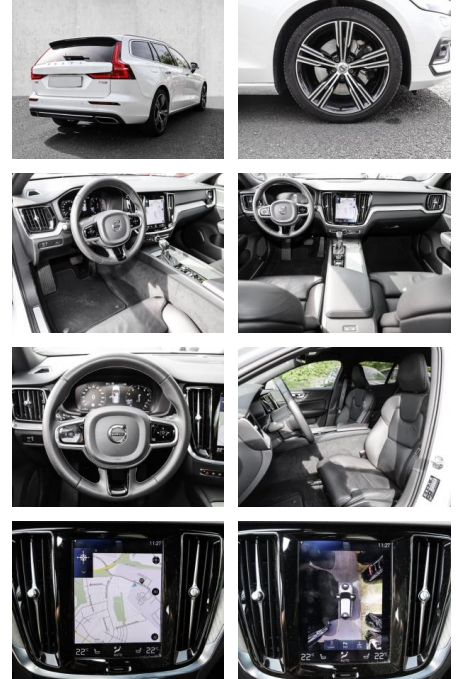

Ihr Ansprechpartner

Herr Benjamin Loeff
E-Mail: benjamin.loeff@krausecars.de
Telefon: 0355 58130

Autohaus Krause u. Sohn
Sachsendorfer Str. 3 - 03051 Cottbus - Tel.: 0355 / 58130

Volvo V60 Kombi Inscription T5 EU6d-T Navi

MA05-2591-24 Angebotsnr.:

Erstzulassung:	Kilometer:	Farbe:	Leistung:	Kraftstoffart:
01.11.2020	32.348	Weiß	184 kW / 250 PS	Benzin

PREIS
36.600 €

FINANZIERUNGSBEISPIEL
Laufzeit: 72 Monate   Anzahlung: 25 %
Basis-Finanzierung:*   Mtl. Rate:
Zielraten-Finanzierung:** **310 €**

* Basisfinanzierung: Anzahlung: 9.150 Euro, Laufzeit: 72 Monate, Nettodarlehen: 27.450 Euro, Gesamtbetrag: 43.180 Euro, Zinssätze: 7.71% Sollz. (gebunden), 7.99% eff.
** Zielratenfinanzierung: Anzahlung: 9.150 Euro, Laufzeit: 72 Monate, Nettodarlehen: 27.450 Euro, Zielrate: 18.300 Euro, Gesamtbetrag: 45.739 Euro, Zinssätze: 7.71% Sollz. (gebunden), 7.99% eff.,

Vermittlung für: Santander Consumer Bank
Repräsentatives Beispiel gem. § 17 Abs. 4 PAngV. Diese Finanzierungsangebote sind Beispiele. Gerne ermitteln wir für Sie Ihr individuelles Angebot.

Ausstattung

Sicherheit

- PDC Park Distance Control hinten
- Anti-Blockiersystem ABS
- Antischlupfregelung ASC+T
- elektronische Stabilitätskontrolle (ESP / DSP)
- Servolenkung
- Regensensor
- Wegfahrsperre
- Kindersitzbefestigung
- PDC Park Distance Control vorne
- **ABS**
- Airbag
- Beifahrer-Airbag
- Wegfahrsperre
- Seitenairbags
- ESP
- Reifendruckkontrolle
- Traktionskontrolle
- Kopfairbag
- Knieairbag

- Kindersitzbefestigung
- Anhängerstabilisierung
- Pannenset
- **Entertainment: Navigationssystem**
- Soundsystem
- Radio
- Telefonvorbereitung
- AUX-In
- USB-Anschluss
- MP3
- Bluetooth
- Freisprecheinrichtung
- Apple CarPlay
- Android Auto
- DAB
- •

Multimedia

- Radio
- el. Sitzverstellung
- Navigation mit Bildschirm

- MP3 Anschluss
- Bluetooth

Komfort

- Zentralverriegelung
- Bordcomputer
- **Klimaautomatik**
- Servolenkung
- Zentralverriegelung
- Elektrischer Fensterheber
- Lederausstattung
- Sitzheizung
- Elektrische Aussenspiegel
- Teilbare Rucksitzlehne
- Tempomat
- Multifunktionslenkrad
- Keyless Go Startfunktion
- Elektrische Sitze
- Innenspiegel autom. abblendbar
- Mittelarmlehne
- Innenraumfilter

STÄNDIG ÜBER 15.000 FAHRZEUGE IM BESTAND!