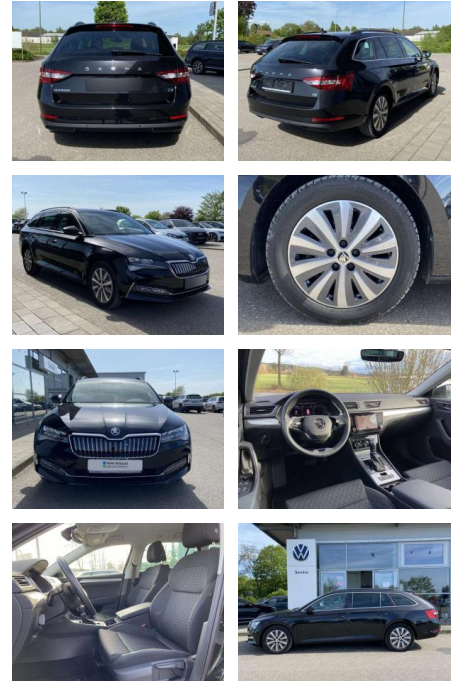

Ihr Ansprechpartner

Herr Benjamin Loeff
E-Mail: benjamin.loeff@krausecars.de
Telefon: 0355 58130

Autohaus Krause u. Sohn
Sachsendorfer Str. 3 - 03051 Cottbus - Tel.: 0355 / 58130

Skoda Superb Combi 1.4 TSI DSG Ambition NAVI

SS00-011487 **Angebotsnr.:**

Erstzulassung:	Kilometer:	Farbe:	Leistung:	Kraftstoffart:
01.02.2022	43.372		160 kW / 218 PS	Benzin

PREIS
29.360 €

FINANZIERUNGSBEISPIEL
Laufzeit: 72 Monate Anzahlung: 25 %
Basis-Finanzierung:* Mtl. Rate:
Zielraten-Finanzierung:** **249 €**