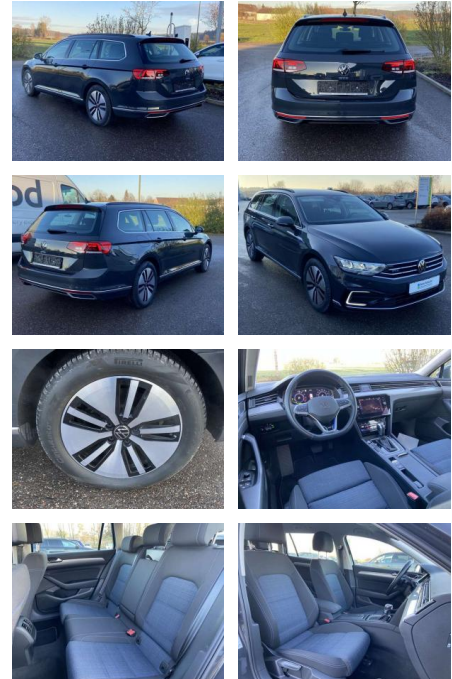

Ihr Ansprechpartner

Herr Mathias Markusch

E-Mail: mathias.markusch@krausecars.de

Telefon: 0355 58130

Autohaus Krause u. Sohn
Sachsendorfer Str. 3 - 03051 Cottbus - Tel.: 0355 / 58130

Volkswagen Passat Variant GTE 1.4 TSI DSG Hybrid

SS00-095349 **Angebotsnr.:**

Erstzulassung:	Kilometer:	Farbe:	Leistung:	Kraftstoffart:
01.04.2021	39.060		160 kW / 218 PS	Benzin

PREIS
26.180 €

FINANZIERUNGSBEISPIEL

Laufzeit: 72 Monate Anzahlung: 25 %
Basis-Finanzierung:* Mtl. Rate:
Zielraten-Finanzierung:** **222 €**