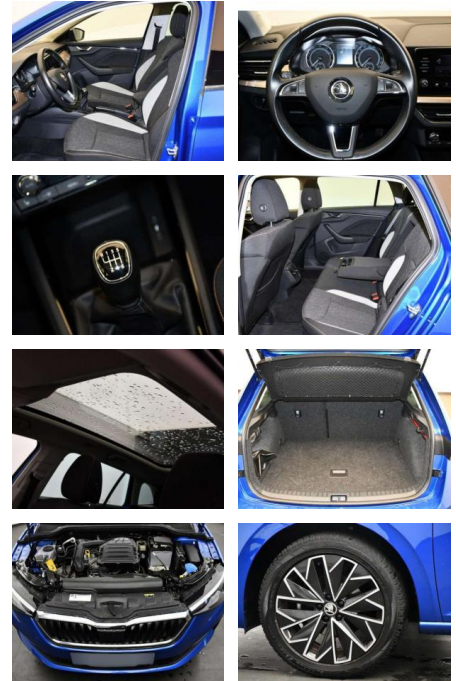

## Skoda Scala Style 1,0 TSI LED/Einparkhi.

AB85-87646 **Angebotsnr.:**

Erstzulassung:	Kilometer:	Farbe:	Leistung:	Kraftstoffart:	Verbr. komb.	CO2-Emission	CO2-Klasse (WLTP)
01.07.2020	59.500	Blau	85 kW / 116 PS	Benzin	5,1 l/100km	116 g/km	D