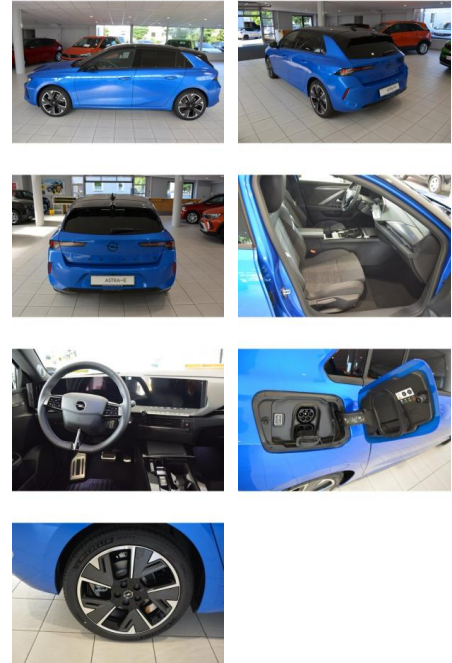

AH32-P104163Angebotsnr.:

Erstzulassung: 01.06.2023 **Kilometer:** 9.890 **Farbe:** Blau **Leistung:** 115 kW / 156 PS **Kraftstoffart:** Elektro

PREIS
30.450 €

FINANZIERUNGSBEISPIEL

Laufzeit: 72 Monate Anzahlung: 25 %
Basis-Finanzierung:* Mtl. Rate:
Zielraten-Finanzierung:** **258 €**