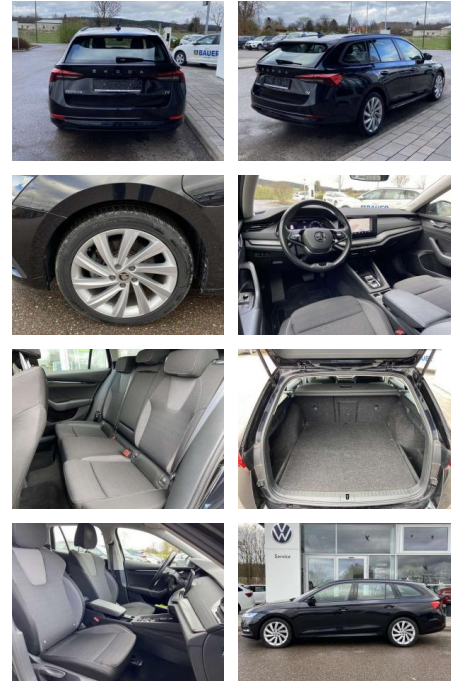

Skoda Octavia Combi 1.4 TSI DSG Ambition

SS00-128745 **Angebotsnr.:**

Erstzulassung:	Kilometer:	Farbe:	Leistung:	Kraftstoffart:
01.04.2021	44.061		150 kW / 204 PS	Benzin

PREIS	FINANZIERUNGSBEISPIEL	
25.650 €	Laufzeit: 72 Monate Anzahlung: 25 %	* Basisfinanzierung: Anzahlung: 6.413 Euro, Laufzeit: 72 Monate, Nettodarlehen: 19.238 Euro, Gesamtbetrag: 30.262 Euro, Zinssätze: 7.71% Sollz. (gebunden), 7.99% eff. ** Zielratenfinanzierung: Anzahlung: 6.413 Euro, Laufzeit: 72 Monate, Nettodarlehen: 19.238 Euro, Zielrate: 12.825 Euro, Gesamtbetrag: 32.055 Euro, Zinssätze: 7.71% Sollz. (gebunden), 7.99% eff., Vermittlung für: Santander Consumer Bank Repräsentatives Beispiel gem. § 17 Abs. 4 PAngV. Diese Finanzierungsangebote sind Beispiele. Gerne ermitteln wir für Sie Ihr individuelles Angebot.
	Basis-Finanzierung:* Mtl. Rate:	
	Zielraten-Finanzierung:** 17 €	

Ausstattung

Sicherheit

- Anti-Blockiersystem ABS

Multimedia

- Radio

Interieur

- Sitzheizung vorne Innenspiegel automatisch abblendbar Lendenwirbelstützen vorne Climatronic Mittelarmlehne vorne Kindersicherung elektrisch betätigt Vordersitze höhenverstellbar Rücksitzbanklehne geteilt umlegbar mit Mittelarmlehne Netztrennwand Isofix Rücksitzbank und Beifahrersitz