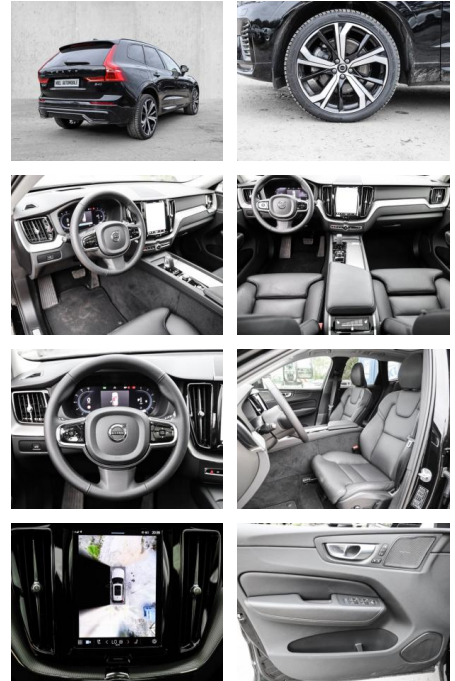

Ihr Ansprechpartner

Herr Benjamin Loeff
E-Mail: benjamin.loeff@krausecars.de
Telefon: 0355 58130

Autohaus Krause u. Sohn
Sachsendorfer Str. 3 - 03051 Cottbus - Tel.: 0355 / 58130

Volvo XC60 Ultimate Dark AWD B4 Diesel EU6d

MA05-2410-24 Angebotsnr.: