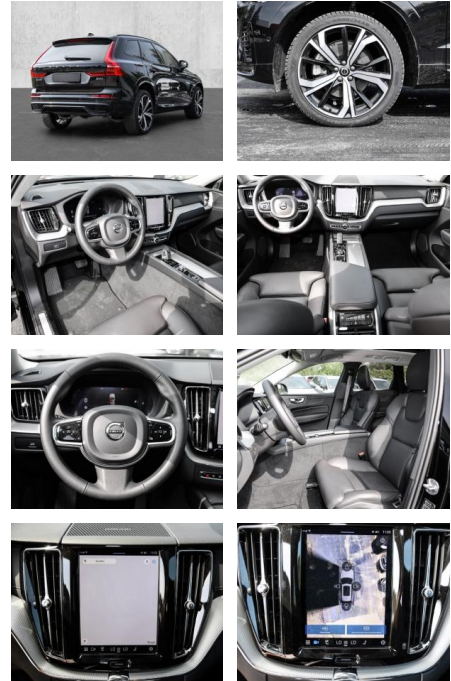

Ihr Ansprechpartner

Herr Mathias Markusch
E-Mail: mathias.markusch@krausecars.de
Telefon: 0355 58130

Autohaus Krause u. Sohn
Sachsendorfer Str. 3 - 03051 Cottbus - Tel.: 0355 / 58130

Volvo XC60 Ultimate Dark AWD B4 Diesel EU6d

MA05-2423-24 Angebotsnr.:

Erstzulassung:	Kilometer:	Farbe:	Leistung:	Kraftstoffart:
01.10.2023	11.528	Schwarz	145 kW / 197 PS	Diesel

PREIS
55.240 €

FINANZIERUNGSBEISPIEL

Laufzeit: 72 Monate   Anzahlung: 25 %
Basis-Finanzierung:*   Mtl. Rate:
Zielraten-Finanzierung:**   **468 €**

* Basisfinanzierung: Anzahlung: 13.810 Euro, Laufzeit: 72 Monate, Nettodarlehen: 41.430 Euro, Gesamtbetrag: 65.171 Euro, Zinssätze: 7.71% Sollz. (gebunden), 7.99% eff.
** Zielratenfinanzierung: Anzahlung: 13.810 Euro, Laufzeit: 72 Monate, Nettodarlehen: 41.430 Euro, Zielrate: 27.620 Euro, Gesamtbetrag: 69.033 Euro, Zinssätze: 7.71% Sollz. (gebunden), 7.99% eff.,

Vermittlung für: Santander Consumer Bank
Repräsentatives Beispiel gem. § 17 Abs. 4 PAngV. Diese Finanzierungsangebote sind Beispiele. Gerne ermitteln wir für Sie Ihr individuelles Angebot.

Ausstattung

Sicherheit

- PDC Park Distance Control hinten
- Anti-Blockiersystem ABS
- Antischlupfregelung ASC+T
- elektronische Stabilitätskontrolle (ESP / DSP)
- Servolenkung
- Regensensor
- Wegfahrsperre
- Kindersitzbefestigung
- Allrad
- PDC Park Distance Control vorne
- **ABS**
- Airbag
- Beifahrer-Airbag
- Wegfahrsperre
- Seitenairbags
- ESP
- Reifendruckkontrolle
- Traktionskontrolle
- Kopfairbag

- Knieairbag
- Kindersitzbefestigung
- Anhängerstabilisierung
- Pannenset
- **Entertainment: Soundsystem**
- Radio
- USB-Anschluss
- Harman-Kardon
- Apple CarPlay
- Android Auto
- DAB
- Induktionsladen für Smartphones

Multimedia

- Radio
- el. Sitzverstellung
- Head UP Display

Komfort

- Zentralverriegelung

- Bordcomputer
- **Servolenkung**
- Zentralverriegelung
- Elektrischer Fensterheber
- Lederausstattung
- Sitzheizung
- Elektrische Aussenspiegel
- Teilbare Rucksitzlehne
- Tempomat
- Standheizung
- Multifunktionslenkrad
- Keyless Go Startfunktion
- Elektrische Sitze
- Innenspiegel autom. abblendbar
- Mittelarmlehne
- Innenraumfilter
- Lenksäule einstellbar
- ParkDistanceControl vorne und hinten
- Elektrische Heckklappe
- Keyless Entry
- Memory Sitze

STÄNDIG ÜBER 15.000 FAHRZEUGE IM BESTAND!