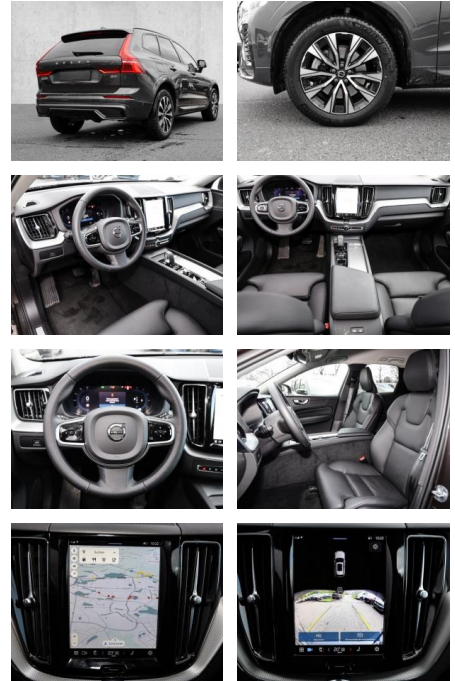

Ihr Ansprechpartner

Herr Benjamin Loeff
E-Mail: benjamin.loeff@krausecars.de
Telefon: 0355 58130

Autohaus Krause u. Sohn
Sachsendorfer Str. 3 - 03051 Cottbus - Tel.: 0355 / 58130

Volvo XC60 Plus Dark 2WD B4 Diesel EU6d

MA05-2431-24 Angebotsnr.:

Erstzulassung:	Kilometer:	Farbe:	Leistung:	Kraftstoffart:
01.10.2023	15.664	Grau	145 kW / 197 PS	Diesel

PREIS	FINANZIERUNGSBEISPIEL	
48.260 €	Laufzeit: 72 Monate	Anzahlung: 25 %
	Basis-Finanzierung:**	Mtl. Rate:
	Zielraten-Finanzierung:**	409 €

* Basisfinanzierung: Anzahlung: 12.065 Euro, Laufzeit: 72 Monate, Nettodarlehen: 36.195 Euro, Gesamtbetrag: 56.936 Euro, Zinssätze: 7.71% Sollz. (gebunden), 7.99% eff.
** Zielratenfinanzierung: Anzahlung: 12.065 Euro, Laufzeit: 72 Monate, Nettodarlehen: 36.195 Euro, Zielrate: 24.130 Euro, Gesamtbetrag: 60.310 Euro, Zinssätze: 7.71% Sollz. (gebunden), 7.99% eff.,
Vermittlung für: Santander Consumer Bank
Repräsentatives Beispiel gem. § 17 Abs. 4 PAngV. Diese Finanzierungsangebote sind Beispiele. Gerne ermitteln wir für Sie Ihr individuelles Angebot.

Ausstattung

Sicherheit

- PDC Park Distance Control hinten
- Anti-Blockiersystem ABS
- Antischlupfregelung ASC+T
- elektronische Stabilitätskontrolle (ESP / DSP)
- Servolenkung
- Regensensor
- Wegfahrsperrung
- Kindersitzbefestigung
- PDC Park Distance Control vorne
- **ABS**
- Airbag
- Beifahrer-Airbag
- Wegfahrsperrung
- Seitenairbags
- ESP
- Reifendruckkontrolle
- Traktionskontrolle
- Kopfairbag
- Knieairbag

- Kindersitzbefestigung
- Anhängerstabilisierung
- Pannentkit
- **Entertainment: Soundsystem**
- Radio
- USB-Anschluss
- Harman-Kardon
- Apple CarPlay
- Android Auto
- DAB
- Induktionsladen für Smartphones

Multimedia

- Radio
- el. Sitzverstellung

Komfort

- Zentralverriegelung
- Bordcomputer
- **Servolenkung**

- Zentralverriegelung
- Elektrischer Fensterheber
- Lederausstattung
- Sitzheizung
- Elektrische Aussenspiegel
- Teilbare Rucksitzlehne
- Tempomat
- Multifunktionslenkrad
- Keyless Go Startfunktion
- Elektrische Sitze
- Innenspiegel autom. abblendbar
- Mittelarmlehne
- Innenraumfilter
- Lenksäule einstellbar
- ParkDistanceControl vorne und hinten
- Elektrische Heckklappe
- Beheizbare Frontscheibe
- Keyless Entry
- Memory Sitze
- Ambientebeleuchtung
- Lordosenstütze

STÄNDIG ÜBER 15.000 FAHRZEUGE IM BESTAND!