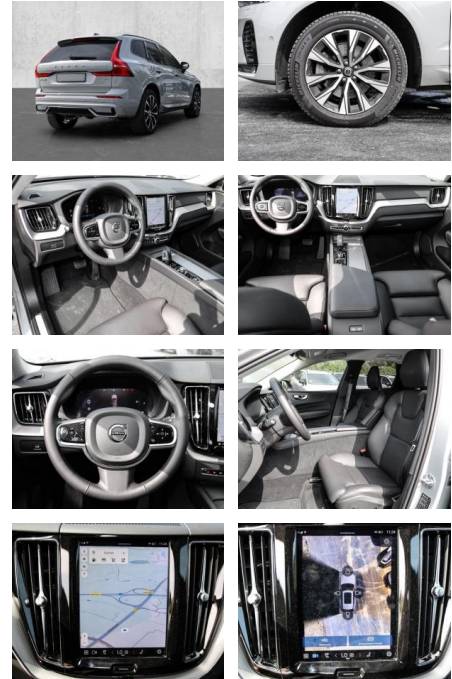

Ihr Ansprechpartner

Herr Mathias Markusch
E-Mail: mathias.markusch@krausecars.de
Telefon: 0355 58130

Autohaus Krause u. Sohn
Sachsendorfer Str. 3 - 03051 Cottbus - Tel.: 0355 / 58130

Volvo XC60 Plus Dark AWD B4 Diesel EU6d

MA05-2432-24 Angebotsnr.:

Erstzulassung:	Kilometer:	Farbe:	Leistung:	Kraftstoffart:
01.11.2023	25.523	Grau	145 kW / 197 PS	Diesel

PREIS	FINANZIERUNGSBEISPIEL		* Basisfinanzierung: Anzahlung: 12.065 Euro, Laufzeit: 72 Monate, Nettodarlehen: 36.195 Euro, Gesamtbetrag: 56.936 Euro, Zinssätze: 7.71% Sollz. (gebunden), 7.99% eff. ** Zielratenfinanzierung: Anzahlung: 12.065 Euro, Laufzeit: 72 Monate, Nettodarlehen: 36.195 Euro, Zielrate: 24.130 Euro, Gesamtbetrag: 60.310 Euro, Zinssätze: 7.71% Sollz. (gebunden), 7.99% eff.,	
	48.260 €	Laufzeit: 72 Monate		Anzahlung: 25 %
	Basis-Finanzierung:**	Mtl. Rate:		
	Zielraten-Finanzierung:**	409 €		

Vermittlung für: Santander Consumer Bank
Repräsentatives Beispiel gem. § 17 Abs. 4 PAngV. Diese Finanzierungsangebote sind Beispiele. Gerne ermitteln wir für Sie Ihr individuelles Angebot.

Ausstattung

Sicherheit

- PDC Park Distance Control hinten
- Anti-Blockiersystem ABS
- Antischlupfregelung ASC+T
- elektronische Stabilitätskontrolle (ESP / DSP)
- Servolenkung
- Regensensor
- Wegfahrsperre
- Kindersitzbefestigung
- Allrad
- PDC Park Distance Control vorne
- **ABS**
- Airbag
- Beifahrer-Airbag
- Wegfahrsperre
- Seitenairbags
- ESP
- Reifendruckkontrolle
- Traktionskontrolle
- Kopfairbag

- Knieairbag
- Kindersitzbefestigung
- Anhängerstabilisierung
- Pannenset
- **Entertainment: Soundsystem**
- Radio
- USB-Anschluss
- Harman-Kardon
- Apple CarPlay
- Android Auto
- DAB
- Induktionsladen für Smartphones

Multimedia

- Radio
- el. Sitzverstellung

Komfort

- Zentralverriegelung
- Bordcomputer

Servolenkung

- Zentralverriegelung
- Elektrischer Fensterheber
- Sitzheizung
- Elektrische Aussenspiegel
- Teilbare Ruedsitzlehne
- Tempomat
- Multifunktionslenkrad
- Keyless Go Startfunktion
- Elektrische Sitze
- Innenspiegel autom. abblendbar
- Mittelarmlehne
- Innenraumfilter
- Lenksaeule einstellbar
- ParkDistanceControl vorne und hinten
- Elektrische Heckklappe
- Beheizbare Frontscheibe
- Keyless Entry
- Memory Sitze
- Ambientebeleuchtung
- Lordosenstütze

STÄNDIG ÜBER 15.000 FAHRZEUGE IM BESTAND!