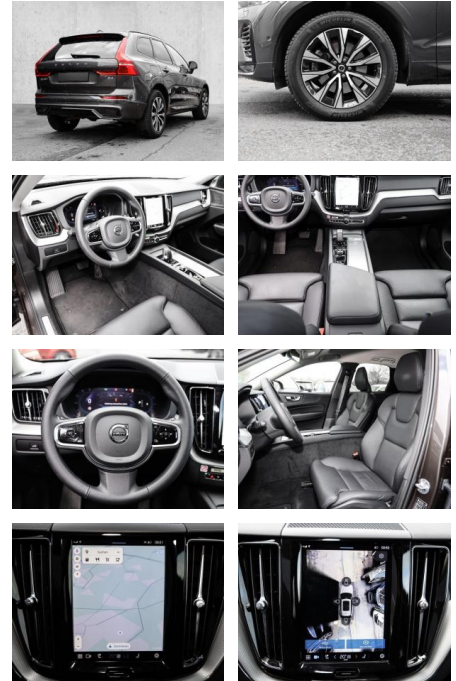

Volvo XC60 Plus Dark 2WD B4 Diesel EU6d

MA05-2435-24 Angebotsnr.:

Erstzulassung:	Kilometer:	Farbe:	Leistung:	Kraftstoffart:
01.10.2023	23.971	Grau	145 kW / 197 PS	Diesel

PREIS
48.260 €

FINANZIERUNGSBEISPIEL

- Kindersitzbefestigung
- Anhängerstabilisierung
- Pannentkit
- **Entertainment: Soundsystem**
- Radio
- USB-Anschluss
- Harman-Kardon
- Apple CarPlay
- Android Auto
- DAB
- Induktionsladen für Smartphones

Multimedia

- Radio
- el. Sitzverstellung

Komfort

- Zentralverriegelung
- Bordcomputer
- **Servolenkung**

- Zentralverriegelung
- Elektrischer Fensterheber
- Lederausstattung
- Sitzheizung
- Elektrische Aussenspiegel
- Teilbare Rucksitzlehne
- Tempomat
- Multifunktionslenkrad
- Keyless Go Startfunktion
- Elektrische Sitze
- Innenspiegel autom. abblendbar
- Mittelarmlehne
- Innenraumfilter
- Lenksaeule einstellbar
- ParkDistanceControl vorne und hinten
- Elektrische Heckklappe
- Beheizbare Frontscheibe
- Keyless Entry
- Memory Sitze
- Ambientebeleuchtung
- Lordosenstütze