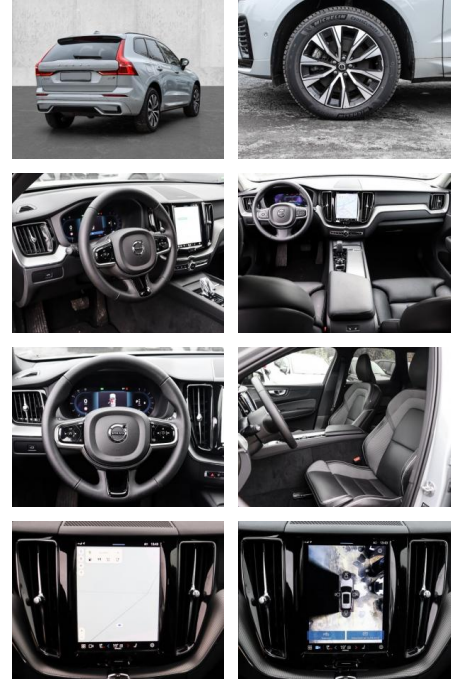

Ihr Ansprechpartner

Herr Mathias Markusch
E-Mail: mathias.markusch@krausecars.de
Telefon: 0355 58130

Autohaus Krause u. Sohn
Sachsendorfer Str. 3 - 03051 Cottbus - Tel.: 0355 / 58130

Volvo XC60 Plus Dark AWD B5 Benzin EU6d

MA05-2437-24 Angebotsnr.:

Erstzulassung:	Kilometer:	Farbe:	Leistung:	Kraftstoffart:
01.10.2023	21.550	Grau	184 kW / 250 PS	Benzin

PREIS
53.560 €

FINANZIERUNGSBEISPIEL
Laufzeit: 72 Monate   Anzahlung: 25 %
Basis-Finanzierung:*   Mtl. Rate:
Zielraten-Finanzierung:**   **454 €**

* Basisfinanzierung: Anzahlung: 13.390 Euro, Laufzeit: 72 Monate, Nettodarlehen: 40.170 Euro, Gesamtbetrag: 63.189 Euro, Zinssätze: 7.71% Sollz. (gebunden), 7.99% eff.
** Zielratenfinanzierung: Anzahlung: 13.390 Euro, Laufzeit: 72 Monate, Nettodarlehen: 40.170 Euro, Zielrate: 26.780 Euro, Gesamtbetrag: 66.933 Euro, Zinssätze: 7.71% Sollz. (gebunden), 7.99% eff.,

Vermittlung für: Santander Consumer Bank
Repräsentatives Beispiel gem. § 17 Abs. 4 PAngV. Diese Finanzierungsangebote sind Beispiele. Gerne ermitteln wir für Sie Ihr individuelles Angebot.

Ausstattung

Sicherheit

- PDC Park Distance Control hinten
- Anti-Blockiersystem ABS
- Antischlupfregelung ASC+T
- elektronische Stabilitätskontrolle (ESP / DSP)
- Servolenkung
- Regensensor
- Wegfahrsperre
- Kindersitzbefestigung
- Allrad
- PDC Park Distance Control vorne
- **ABS**
- Airbag
- Beifahrer-Airbag
- Wegfahrsperre
- Seitenairbags
- ESP
- Reifendruckkontrolle
- Traktionskontrolle
- Kopfairbag

- Knieairbag
- Kindersitzbefestigung
- Anhängerstabilisierung
- Pannenset
- **Entertainment: Soundsystem**
- Radio
- USB-Anschluss
- Harman-Kardon
- Apple CarPlay
- Android Auto
- DAB
- Induktionsladen für Smartphones

Multimedia

- Radio
- el. Sitzverstellung

Komfort

- Zentralverriegelung
- Bordcomputer

Servolenkung

- Zentralverriegelung
- Elektrischer Fensterheber
- Lederausstattung
- Sitzheizung
- Elektrische Aussenspiegel
- Teilbare Ruedersitzlehne
- Tempomat
- Multifunktionslenkrad
- Keyless Go Startfunktion
- Elektrische Sitze
- Innenspiegel autom. abblendbar
- Mittelarmlehne
- Innenraumfilter
- Lenksaeule einstellbar
- Sportsitze
- ParkDistanceControl vorne und hinten
- Elektrische Heckklappe
- Beheizbare Frontscheibe
- Keyless Entry
- Memory Sitze

STÄNDIG ÜBER 15.000 FAHRZEUGE IM BESTAND!