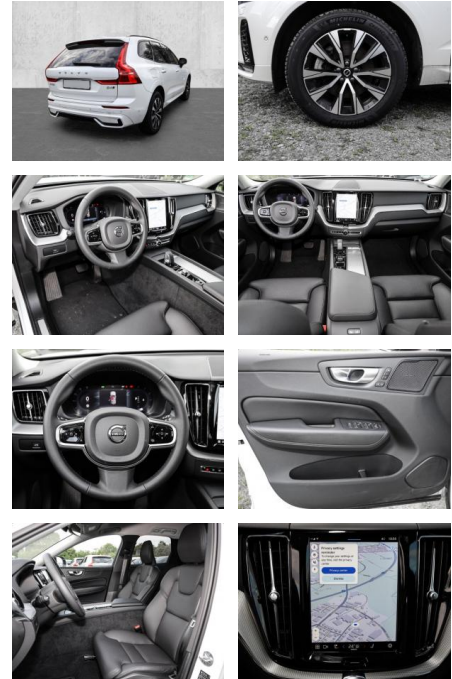

Ihr Ansprechpartner

Herr Mathias Markusch
E-Mail: mathias.markusch@krausecars.de
Telefon: 0355 58130

Autohaus Krause u. Sohn
Sachsendorfer Str. 3 - 03051 Cottbus - Tel.: 0355 / 58130

Volvo XC60 Plus Dark AWD B4 Diesel EU6d

MA05-2478-24 Angebotsnr.:

Erstzulassung:	Kilometer:	Farbe:	Leistung:	Kraftstoffart:
01.11.2023	16.217	Weiß	145 kW / 197 PS	Diesel

PREIS 48.260 €	FINANZIERUNGSBEISPIEL	
	Laufzeit: 72 Monate	Anzahlung: 25 %
	Basis-Finanzierung:**	Mtl. Rate:
	Zielraten-Finanzierung:**	409 €

* Basisfinanzierung: Anzahlung: 12.065 Euro, Laufzeit: 72 Monate, Nettodarlehen: 36.195 Euro, Gesamtbetrag: 56.936 Euro, Zinssätze: 7.71% Sollz. (gebunden), 7.99% eff.
** Zielratenfinanzierung: Anzahlung: 12.065 Euro, Laufzeit: 72 Monate, Nettodarlehen: 36.195 Euro, Zielrate: 24.130 Euro, Gesamtbetrag: 60.310 Euro, Zinssätze: 7.71% Sollz. (gebunden), 7.99% eff.,
Vermittlung für: Santander Consumer Bank
Repräsentatives Beispiel gem. § 17 Abs. 4 PAngV. Diese Finanzierungsangebote sind Beispiele. Gerne ermitteln wir für Sie Ihr individuelles Angebot.

Ausstattung

Sicherheit

- PDC Park Distance Control hinten
- Anti-Blockiersystem ABS
- Antischlupfregelung ASC+T
- elektronische Stabilitätskontrolle (ESP / DSP)
- Servolenkung
- Regensensor
- Wegfahrsperr
- Kindersitzbefestigung
- Allrad
- PDC Park Distance Control vorne
- **ABS**
- Airbag
- Beifahrer-Airbag
- Wegfahrsperr
- Seitenairbags
- ESP
- Reifendruckkontrolle
- Traktionskontrolle
- Kopfairbag

- Knieairbag
- Kindersitzbefestigung
- Anhängerstabilisierung
- Pannenset
- **Entertainment: Soundsystem**
- Radio
- USB-Anschluss
- Harman-Kardon
- Apple CarPlay
- Android Auto
- DAB
- Induktionsladen für Smartphones

Multimedia

- Radio
- el. Sitzverstellung

Komfort

- Zentralverriegelung
- Bordcomputer

Servolenkung

- Zentralverriegelung
- Elektrischer Fensterheber
- Lederausstattung
- Sitzheizung
- Elektrische Aussenspiegel
- Teilbare Rucksitzlehne
- Tempomat
- Multifunktionslenkrad
- Keyless Go Startfunktion
- Elektrische Sitze
- Innenspiegel autom. abblendbar
- Mittelarmlehne
- Innenraumfilter
- Lenksaeule einstellbar
- ParkDistanceControl vorne und hinten
- Elektrische Heckklappe
- Beheizbare Frontscheibe
- Keyless Entry
- Memory Sitze
- Ambientebeleuchtung

STÄNDIG ÜBER 15.000 FAHRZEUGE IM BESTAND!