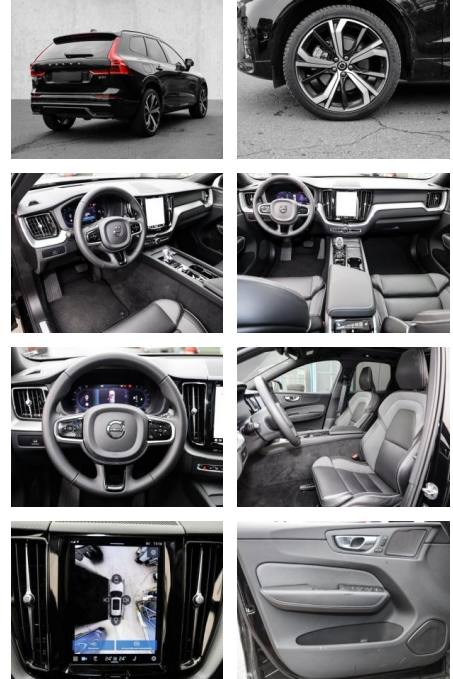

MA05-2484-24 Angebotsnr.:

Erstzulassung:	Kilometer:	Farbe:	Leistung:	Kraftstoffart:
01.11.2023	15.352	Schwarz	184 kW / 250 PS	Benzin

PREIS
58.950 €

FINANZIERUNGSBEISPIEL

Laufzeit: 72 Monate Anzahlung: 25 %
Basis-Finanzierung:* Mtl. Rate:
Zielraten-Finanzierung:** **499 €**